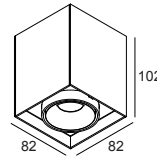

## MINIGRID 67 ON 145 92718 DIM8 B-W

100005 9218 B-W

ERHÄLTlich IN

**SCHWARZ-SCHWARZ** 100005 9218 B-B

**SCHWARZ-WEISS** 100005 9218 B-W

**WEISS-SCHWARZ** 100005 9218 W-B

**WEISS-WEISS** 100005 9218 W-W

 [Auf der Website anzeigen](#)

### Allgemeine Information

<b>ANWENDUNGSBEREICH</b>	innenbereich
<b>INSTALLATION</b>	Decke Aufbau
<b>SCHUTZ GEGEN EINDRINGEN</b>	IP23/20
<b>GEWICHT (KG)</b>	1
<b>VERSTELLBARKEIT</b>	0° to 30° schwenkbar, 360° drehbar
<b>INFORMATION</b>	REFLECTOR SP-18° INCL.DIMMABLE LED POWER SUPPLY 450mA-DC