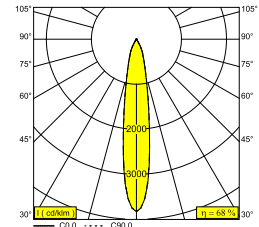

## MINIGRID 67 ON 145 92718 DIM8 B-W

100005 9218 B-W

ERHÄLTlich IN

**SCHWARZ-SCHWARZ** 100005 9218 B-B

**SCHWARZ-WEISS** 100005 9218 B-W

**WEISS-SCHWARZ** 100005 9218 W-B

**WEISS-WEISS** 100005 9218 W-W

 [Auf der Website anzeigen](#)

### Allgemeine Information

<b>ANWENDUNGSBEREICH</b>	innenbereich
<b>INSTALLATION</b>	Decke Aufbau
<b>SCHUTZ GEGEN EINDRINGEN</b>	IP23/20
<b>GEWICHT (KG)</b>	1
<b>VERSTELLBARKEIT</b>	0° to 30° schwenkbar, 360° drehbar
<b>INFORMATION</b>	REFLECTOR SP-18° INCL.DIMMABLE LED POWER SUPPLY 450mA-DC