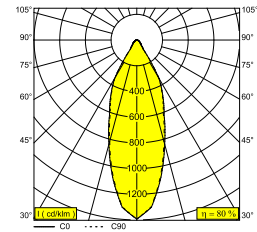

[View on website](#)

General info

LOCATION	innenbereich
INSTALLATION	Decke Aufbau
INGRESS PROTECTION	IP20
WEIGHT (KG)	0,5
ADJUSTABILITY	nicht verstellbar
INFORMATION	REFLECTOR FL-33° INCL.DIMMABLE POWER SUPPLY 350mA-DC

Electrical info

ELECTRICAL	220-240V / 50-60Hz
CLASS	II
POWER SUPPLY INCLUDED	YES
DIM TYPE	Phasenabschnitt
ENERGY CLASS	E
CERTIFICATION	CB, EAC, ENEC

Lightsource info

LIGHTSOURCE NAME	LED
LIGHTSOURCE	LED array 7,1W / CRI>90 (R9: 52) / 3000K / 812lm
RVALUES	Rf: 90 / Rg: 99
SDMC	SDCM2
RISKGROUPE	RG1
LM80	L90B10 > 50000
LED TECHNICS (LIGHT SOURCE)	812lm // 7,1W // 115lm/W
LED TECHNICS (LUMINAIRE)	648lm // 8W // 79lm/W

Accessories

- BOXY HONEYCOMB
- BOXY SOFTENING LENS
- BOXY GLASS SBL