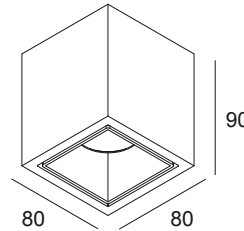

[View on website](#)

General info

LOCATION	innenbereich
INSTALLATION	Decke Aufbau
INGRESS PROTECTION	IP20
WEIGHT (KG)	0,5
ADJUSTABILITY	nicht verstellbar
INFORMATION	REFLECTOR FL-33° INCL.DIMMABLE POWER SUPPLY 350mA-DC

Electrical info

ELECTRICAL	220-240V / 50-60Hz
CLASS	II
POWER SUPPLY INCLUDED	YES
DIM TYPE	Phasenabschnitt
ENERGY CLASS	E
CERTIFICATION	CB, EAC, ENEC

Lightsource info

LIGHTSOURCE NAME	LED
LIGHTSOURCE	LED array 7,1W / CRI>90 (R9: 52) / 3000K / 812lm
RVALUES	Rf: 90 / Rg: 99
SDMC	SDCM2
RISKGROUPE	RG1
LM80	L90B10 > 50000
LED TECHNICS (LIGHT SOURCE)	812lm // 7,1W // 115lm/W
LED TECHNICS (LUMINAIRE)	648lm // 8W // 79lm/W

Accessories

- BOXY HONEYCOMB
- BOXY SOFTENING LENS
- BOXY GLASS SBL