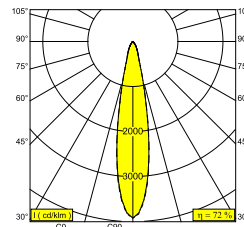

SPY 90 ON 93018 DIM1 B

19882 9311 B

ERHÄLTICH IN
SCHWARZ 19882 9311 B
WEISS 19882 9311 W

 [Auf der Website anzeigen](#)

Allgemeine Information

ANWENDUNGSBEREICH	innenbereich
INSTALLATION	Decke Aufbau
SCHUTZ GEGEN EINDRINGEN	IP20
GEWICHT (KG)	1.1
VERSTELLBARKEIT	0° to 90° schwenkbar, 355° drehbar
INFORMATION	REFLECTOR SP-18° INCL.DIMMABLE LED POWER SUPPLY 700mA-DC Optional REFLECTORS 30° & 45° available