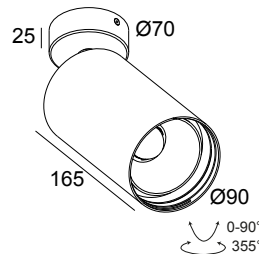

SPY 90 ON 93018 DIM1 B

19882 9311 B

ERHÄLTICH IN
SCHWARZ 19882 9311 B
WEISS 19882 9311 W

 [Auf der Website anzeigen](#)

Allgemeine Information

ANWENDUNGSBEREICH	innenbereich
INSTALLATION	Decke Aufbau
SCHUTZ GEGEN EINDRINGEN	IP20
GEWICHT (KG)	1.1
VERSTELLBARKEIT	0° to 90° schwenkbar, 355° drehbar
INFORMATION	REFLECTOR SP-18° INCL.DIMMABLE LED POWER SUPPLY 700mA-DC Optional REFLECTORS 30° & 45° available