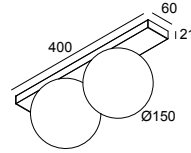

## OONO ON 2 930 B

29614 9300 B

ERHÄLTlich IN  
**SCHWARZ** 29614 9300 B  
**GOLDFARBEN** 29614 9300 GC  
**WEISS** 29614 9300 W

 [Auf der Website anzeigen](#)

### Allgemeine Information

<b>ANWENDUNGSBEREICH</b>	innenbereich
<b>INSTALLATION</b>	Decke Aufbau, Wand Aufbau
<b>SCHUTZ GEGEN EINDRINGEN</b>	IP44/20
<b>SCHUTZ GEGEN MECHANISCHE EINWIRKUNGEN</b>	IK04
<b>GEWICHT (KG)</b>	2,1
<b>VERSTELLBARKEIT</b>	nicht verstellbar
<b>INFORMATION</b>	INCL.LED POWER SUPPLY 500mA-DC