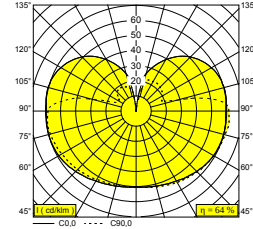

## OONO ON 2 930 B

29614 9300 B

ERHÄLTlich IN  
**SCHWARZ** 29614 9300 B  
**GOLDFARBEN** 29614 9300 GC  
**WEISS** 29614 9300 W

 [Auf der Website anzeigen](#)

### Allgemeine Information

<b>ANWENDUNGSBEREICH</b>	innenbereich
<b>INSTALLATION</b>	Decke Aufbau, Wand Aufbau
<b>SCHUTZ GEGEN EINDRINGEN</b>	IP44/20
<b>SCHUTZ GEGEN MECHANISCHE EINWIRKUNGEN</b>	IK04
<b>GEWICHT (KG)</b>	2,1
<b>VERSTELLBARKEIT</b>	nicht verstellbar
<b>INFORMATION</b>	INCL.LED POWER SUPPLY 500mA-DC