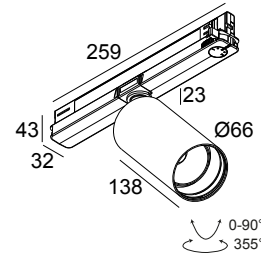

[Auf der Website anzeigen](#)

Allgemeine Information

ANWENDUNGSBEREICH	innenbereich
INSTALLATION	Shiene Schienenmontiert
SCHUTZ GEGEN EINDRINGEN	IP20
GEWICHT (KG)	0.6
VERSTELLBARKEIT	0° to 90° schwenkbar, 355° drehbar
INFORMATION	REFLECTOR SP-18° 3F MULTI DIMMABLE POWER ADAPTER 700mA Optional REFLECTORS 30° & 45° available

Elektrische Informationen

ELEKTRISCH	220-240V / 50-60Hz
KLASSE	II
INKLUSIVE NETZGERÄT	YES
ART DER DIMMUNG	DALI
ENERGIEKLASSE	E

Lichtquelle Info

Lightsource Name	LED
Lichtquelle	LED array 25W / CRI>90 (R9: 52) / 3000K / 2811lm
TM-30	Rf: 90 / Rg: 99
SDCM	SDCM1
Risikogruppe	RG1
LM80	L90B10 > 50000
LED -Technik (Lichtquelle)	2811lm // 25W // 112lm/W
LED -Technik (Leuchte)	2007lm // 29W // 70lm/W

Erforderliches Zubehör

SPY 66 TUBE
TRACK 3F DIM

Zubehör

HONEYCOMB 57