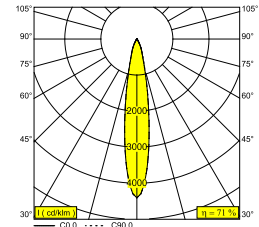

## SPY 66 93018 ADM DIM5 B

24625 9315 B

ERHÄLTlich IN  
**SCHWARZ** 24625 9315 B  
**WEISS** 24625 9315 W

 [Auf der Website anzeigen](#)