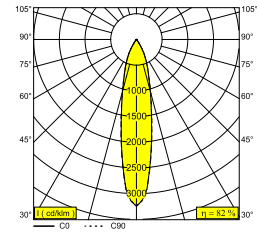

 Auf der Website anzeigen

Allgemeine Information	
ANWENDUNGSBEREICH	innenbereich
INSTALLATION	Decke Einbau, Decke Aufbau
FORM / GRÖSSE DES AUSSCHNITTS (MM)	rund - 43
EINBAUTIEFE (MM)	40
SCHUTZ GEGEN EINDRINGEN	IP20
GEWICHT (KG)	0,3
VERSTELLBARKEIT	0° to 85° schwenkbar, 355° drehbar
INFORMATION	REFLECTOR FL-20° EXCL.LED POWER SUPPLY 350-500mA-DC