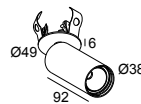

 Auf der Website anzeigen

Allgemeine Information	
ANWENDUNGSBEREICH	innenbereich
INSTALLATION	Decke Einbau, Decke Aufbau
FORM / GRÖSSE DES AUSSCHNITTS (MM)	rund - 43
EINBAUTIEFE (MM)	40
SCHUTZ GEGEN EINDRINGEN	IP20
GEWICHT (KG)	0,3
VERSTELLBARKEIT	0° to 85° schwenkbar, 355° drehbar
INFORMATION	REFLECTOR FL-20° EXCL.LED POWER SUPPLY 350-500mA-DC