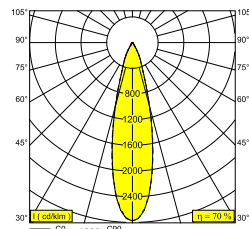

MINI REO II OK 93025 B

19353 9320 B

ERHÄLTlich IN
SCHWARZ 19353 9320 B
WEISS 19353 9320 W

 [Auf der Website anzeigen](#)

Allgemeine Information

ANWENDUNGSBEREICH	innenbereich
INSTALLATION	Decke Einbau
FORM / GRÖSSE DES AUSSCHNITTS (MM)	rund - 70
EINBAUTIEFE (MM)	60
DICKE DER BEFESTIGUNGSFLÄCHE (MM)	min.5
SCHUTZ GEGEN EINDRINGEN	IP20
GEWICHT (KG)	0.2
VERSTELLBARKEIT	0° to 30° schwenkbar, 360° drehbar
INFORMATION	REFLECTOR FL-25° EXCL.LED POWER SUPPLY 350-500mA-DC

Elektrische Informationen

KLASSE	III
ART DER DIMMUNG	Abhängig von der Art der externen Stromversorgung
ENERGIEKLASSE	E
ZERTIFIKATE	CB, ENEC

Lichtquelle Info

LIGHTSOURCE NAME	LED
LICHTQUELLE	LED array 5,8-8,6W / CRI>90 (R9: 52) / 3000K / 734-1018lm
TM-30	Rf: 90 / Rg: 99
SDCM	SDCM1
RISIKOGRUPPE	RG1
LM80	L90B10 > 50000
LED -TECHNIK (LICHTQUELLE)	1018lm // 8,6W // 118lm/W
LED -TECHNIK (LEUCHTE)	715lm // 10W // 72lm/W