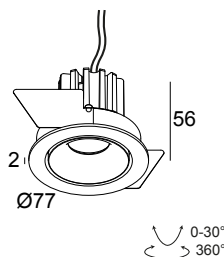

MINI REO II OK 93025 B

19353 9320 B

ERHÄLTlich IN
SCHWARZ 19353 9320 B
WEISS 19353 9320 W

 [Auf der Website anzeigen](#)

Allgemeine Information

ANWENDUNGSBEREICH	innenbereich
INSTALLATION	Decke Einbau
FORM / GRÖSSE DES AUSSCHNITTS (MM)	rund - 70
EINBAUTIEFE (MM)	60
DICKE DER BEFESTIGUNGSFLÄCHE (MM)	min.5
SCHUTZ GEGEN EINDRINGEN	IP20
GEWICHT (KG)	0.2
VERSTELLBARKEIT	0° to 30° schwenkbar, 360° drehbar
INFORMATION	REFLECTOR FL-25° EXCL.LED POWER SUPPLY 350-500mA-DC

Erforderliches Zubehör

LED POWER SUPPLY 350 / 500mA-DC DIM

Detaillierte Installationsanweisungen finden Sie in der Montageanleitung: [19353_XXX0_HAND.pdf](#)

MINI REO II OK 93025 B

19353 9320 B

DECKENKOMPATIBILITÄT