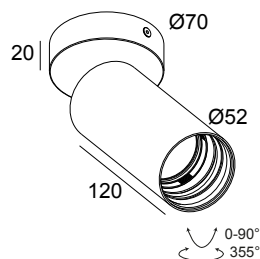

[Auf der Website anzeigen](#)

Allgemeine Information

ANWENDUNGSBEREICH	innenbereich
INSTALLATION	Decke Aufbau
SCHUTZ GEGEN EINDRINGEN	IP20
GEWICHT (KG)	0.4
VERSTELLBARKEIT	0° to 90° schwenkbar, 355° drehbar
INFORMATION	REFLECTOR FL-20° EXCL.LED POWER SUPPLY 350-700mA-DC Optional REFLECTORS 30° & 45° available

Elektrische Informationen

KLASSE	III
ART DER DIMMUNG	Abhängig von der Art der externen Stromversorgung
ENERGIEKLASSE	E
CERTIFICATION	CB, ENEC

Lichtquelle Info

LIGHTSOURCE NAME	LED
LICHTQUELLE	LED array 5,8-12,4W / CRI>90 (R9: 60) / 2700K / 753-1403lm
TM-30	Rf: 89 / Rg: 100
SDCM	SDCM1
RISIKOGRUPPE	RG1
LM80	L90B10 > 50000
LED -TECHNIK (LICHTQUELLE)	1403lm // 12,4W // 113lm/W
LED -TECHNIK (LEUCHTE)	879lm // 14W // 62lm/W

Erforderliches Zubehör

SPY 52 TUBE
LED POWER SUPPLY 350 / 500 / 700mA-DC DIM

Optionen

COVERSET R 90-100