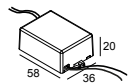

21012 0318 LED POWER SUPPLY 500mA / 10W DIM8

1

☐