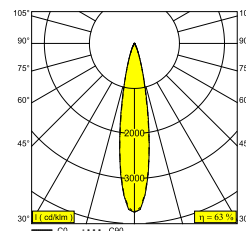

[Auf der Website anzeigen](#)

Allgemeine Information

ANWENDUNGSBEREICH	innenbereich
INSTALLATION	Decke Aufbau
SCHUTZ GEGEN EINDRINGEN	IP20
GEWICHT (KG)	0.4
VERSTELLBARKEIT	0° to 90° schwenkbar, 355° drehbar
INFORMATION	REFLECTOR FL-20° EXCL.LED POWER SUPPLY 350-700mA-DC Optional REFLECTORS 30° & 45° available

Elektrische Informationen

KLASSE	III
ART DER DIMMUNG	Abhängig von der Art der externen Stromversorgung
ENERGIEKLASSE	E
CERTIFICATION	CB, ENEC

Lichtquelle Info

LIGHTSOURCE NAME	LED
LICHTQUELLE	LED array 5,8-12,4W / CRI>90 (R9: 60) / 2700K / 753-1403lm
TM-30	Rf: 89 / Rg: 100
SDCM	SDCM1
RISIKOGRUPPE	RG1
LM80	L90B10 > 50000
LED -TECHNIK (LICHTQUELLE)	1403lm // 12,4W // 113lm/W
LED -TECHNIK (LEUCHTE)	879lm // 14W // 62lm/W

Erforderliches Zubehör

SPY 52 TUBE
LED POWER SUPPLY 350 / 500 / 700mA-DC DIM

Optionen

COVERSET R 90-100