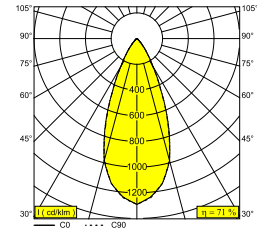

SPY 90 ON 93045 DIM1 B

19882 9331 B

ERHÄLTlich IN
SCHWARZ 19882 9331 B
WEISS 19882 9331 W

 [Auf der Website anzeigen](#)

Allgemeine Information

ANWENDUNGSBEREICH	innenbereich
INSTALLATION	Decke Aufbau
SCHUTZ GEGEN EINDRINGEN	IP20
GEWICHT (KG)	1.1
VERSTELLBARKEIT	0° to 90° schwenkbar, 355° drehbar
INFORMATION	REFLECTOR WFL-45° INCL.DIMMABLE LED POWER SUPPLY 700mA-DC Optional REFLECTORS 18° & 30° available