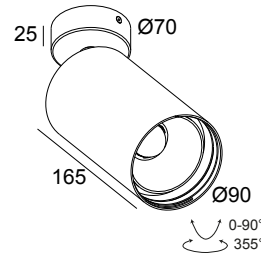

SPY 90 ON 93045 DIM1 B

19882 9331 B

ERHÄLTlich IN
SCHWARZ 19882 9331 B
WEISS 19882 9331 W

 [Auf der Website anzeigen](#)

Allgemeine Information

ANWENDUNGSBEREICH	innenbereich
INSTALLATION	Decke Aufbau
SCHUTZ GEGEN EINDRINGEN	IP20
GEWICHT (KG)	1.1
VERSTELLBARKEIT	0° to 90° schwenkbar, 355° drehbar
INFORMATION	REFLECTOR WFL-45° INCL.DIMMABLE LED POWER SUPPLY 700mA-DC Optional REFLECTORS 18° & 30° available