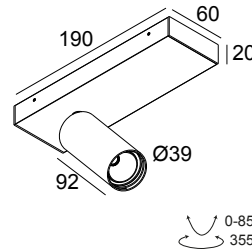

## SPY 39 ON 1 93020 DIM8 B-B

24129 9328 B-B

ERHÄLTlich IN

**SCHWARZ-SCHWARZ** 24129 9328 B-B

**WEISS-WEISS** 24129 9328 W-W

[Auf der Website anzeigen](#)

### Allgemeine Information

<b>ANWENDUNGSBEREICH</b>	innenbereich
<b>INSTALLATION</b>	Decke Aufbau
<b>SCHUTZ GEGEN EINDRINGEN</b>	IP20
<b>GEWICHT (KG)</b>	0.5
<b>VERSTELLBARKEIT</b>	0° to 85° schwenkbar, 355° drehbar
<b>INFORMATION</b>	REFLECTOR FL-20° INCL.DIMMABLE LED POWER SUPPLY 350/500mA-DC Current selection via jumper on power supply