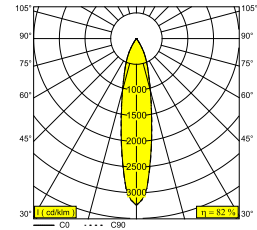

## SPY 39 ON 1 93020 DIM8 B-B

24129 9328 B-B

ERHÄLTlich IN

**SCHWARZ-SCHWARZ** 24129 9328 B-B

**WEISS-WEISS** 24129 9328 W-W

[Auf der Website anzeigen](#)

### Allgemeine Information

<b>ANWENDUNGSBEREICH</b>	innenbereich
<b>INSTALLATION</b>	Decke Aufbau
<b>SCHUTZ GEGEN EINDRINGEN</b>	IP20
<b>GEWICHT (KG)</b>	0.5
<b>VERSTELLBARKEIT</b>	0° to 85° schwenkbar, 355° drehbar
<b>INFORMATION</b>	REFLECTOR FL-20° INCL.DIMMABLE LED POWER SUPPLY 350/500mA-DC Current selection via jumper on power supply