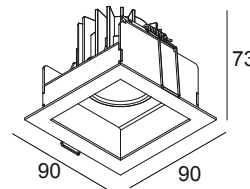

[Auf der Website anzeigen](#)

Allgemeine Information

ANWENDUNGSBEREICH	innen-aussenbereich
INSTALLATION	Decke Einbau
FORM / GRÖSSE DES AUSSCHNITTS (MM)	quadratisch - 75 x 75
EINBAUTIEFE (MM)	80
DICKE DER BEFESTIGUNGSFLÄCHE (MM)	max.35
SCHUTZ GEGEN EINDRINGEN	IP65
SCHUTZ GEGEN MECHANISCHE EINWIRKUNGEN	IK03
GEWICHT (KG)	0.4
VERSTELLBARKEIT	nicht verstellbar
INFORMATION	REFLECTOR FL-33° INCL.PC CLEAR EXCL.LED POWER SUPPLY 350mA-DC

Elektrische Informationen

KLASSE	III
ART DER DIMMUNG	Abhängig von der Art der externen Stromversorgung
ENERGIEKLASSE	E

Lichtquelle Info

LIGHTSOURCE NAME	LED
LICHTQUELLE	LED array 5,8W / CRI>90 (R9: 60) / 2700K / 753lm
TM-30	Rf: 89 / Rg: 100
SDCM	SDCM1
RISIKOGRUPPE	RG1
LM80	L90B10 > 50000
LED -TECHNIK (LICHTQUELLE)	753lm // 5,8W // 129lm/W
LED -TECHNIK (LEUCHTE)	599lm // 7W // 90lm/W

Erforderliches Zubehör

LED POWER SUPPLY 350mA-DC DIM