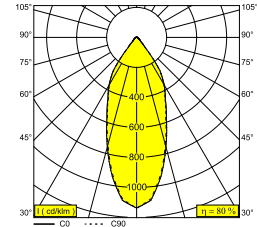

## CARREE X LED 92733-65 S1 W

202 206 811 922 W

ERHÄLTlich IN

**ALU GRAU** 202 206 811 922 A

**ANTHRAZIT (DUNKELGRAU)** 202 206 811 922 N

**WEISS** 202 206 811 922 W

 [Auf der Website anzeigen](#)

### Allgemeine Information

<b>ANWENDUNGSBEREICH</b>	innen-aussenbereich
<b>INSTALLATION</b>	Decke Einbau
<b>FORM / GRÖSSE DES AUSSCHNITTS (MM)</b>	quadratisch - 75 x 75
<b>EINBAUTIEFE (MM)</b>	80
<b>DICKE DER BEFESTIGUNGSFLÄCHE (MM)</b>	max.35
<b>SCHUTZ GEGEN EINDRINGEN</b>	IP65
<b>SCHUTZ GEGEN MECHANISCHE EINWIRKUNGEN</b>	IK03
<b>GEWICHT (KG)</b>	0.4
<b>VERSTELLBARKEIT</b>	nicht verstellbar
<b>INFORMATION</b>	REFLECTOR FL-33° INCL.PC CLEAR EXCL.LED POWER SUPPLY 350mA-DC