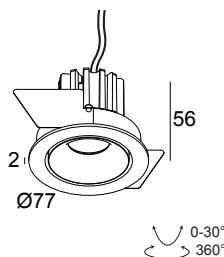

MINI REO II OK 93018 B

19353 9310 B

ERHÄLTlich IN
SCHWARZ 19353 9310 B
WEISS 19353 9310 W

 [Auf der Website anzeigen](#)

Allgemeine Information

ANWENDUNGSBEREICH	innenbereich
INSTALLATION	Decke Einbau
FORM / GRÖSSE DES AUSSCHNITTS (MM)	rund - 70
EINBAUTIEFE (MM)	60
DICKE DER BEFESTIGUNGSFLÄCHE (MM)	min.5
SCHUTZ GEGEN EINDRINGEN	IP20
GEWICHT (KG)	0.2
VERSTELLBARKEIT	0° to 30° schwenkbar, 360° drehbar
INFORMATION	REFLECTOR SP-18° EXCL.LED POWER SUPPLY 350-500mA-DC

Erforderliches Zubehör

LED POWER SUPPLY 350 / 500mA-DC DIM

Detaillierte Installationsanweisungen finden Sie in der Montageanleitung: [19353_XXX0_HAND.pdf](#)

MINI REO II OK 93018 B

19353 9310 B

DECKENKOMPATIBILITÄT