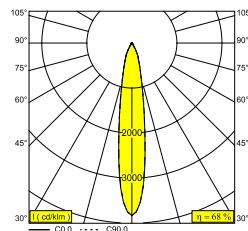

MINI REO II OK 93018 B

19353 9310 B

ERHÄLTlich IN
SCHWARZ 19353 9310 B
WEISS 19353 9310 W

 [Auf der Website anzeigen](#)

Allgemeine Information

ANWENDUNGSBEREICH	innenbereich
INSTALLATION	Decke Einbau
FORM / GRÖSSE DES AUSSCHNITTS (MM)	rund - 70
EINBAUTIEFE (MM)	60
DICKE DER BEFESTIGUNGSFLÄCHE (MM)	min.5
SCHUTZ GEGEN EINDRINGEN	IP20
GEWICHT (KG)	0.2
VERSTELLBARKEIT	0° to 30° schwenkbar, 360° drehbar
INFORMATION	REFLECTOR SP-18° EXCL.LED POWER SUPPLY 350-500mA-DC

Elektrische Informationen

KLASSE	III
ART DER DIMMUNG	Abhängig von der Art der externen Stromversorgung
ENERGIEKLASSE	E
ZERTIFIKATE	CB, ENEC

Lichtquelle Info

LIGHTSOURCE NAME	LED
LICHTQUELLE	LED array 5,8-8,6W / CRI>90 (R9: 52) / 3000K / 734-1018lm
TM-30	Rf: 90 / Rg: 99
SDCM	SDCM1
RISIKOGRUPPE	RG1
LM80	L90B10 > 50000
LED -TECHNIK (LICHTQUELLE)	1018lm // 8,6W // 118lm/W
LED -TECHNIK (LEUCHTE)	692lm // 10W // 70lm/W