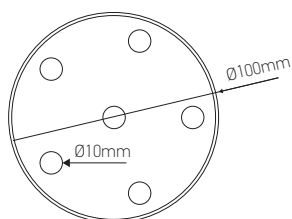

Rosace acier sorties multiples (6), Ø100 noir

Ref : 187529

EAN	3125461875299
Couleur	Noir
Matériau	Acier
Dimensions	Ø100 x 25mm
PCB	10

Notes

 47 rue des Tournelles, 75 003 Paris.
Tél. +33 (0)1 44 59 22 20