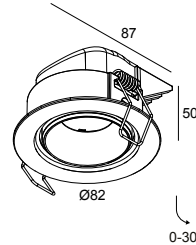

PLAT-OH! 92736 B-B

29511 9220 B-B

ERHÄLTlich IN

SCHWARZ-SCHWARZ 29511 9220 B-B

SCHWARZ-GOLDFARBEN 29511 9220 B-GC

WEISS-WEISS 29511 9220 W-W

[Auf der Website anzeigen](#)

Allgemeine Information

ANWENDUNGSBEREICH	innenbereich
INSTALLATION	Decke Einbau
FORM / GRÖSSE DES AUSSCHNITTS (MM)	rund - 76
EINBAUTIEFE (MM)	55
DICKE DER BEFESTIGUNGSFLÄCHE (MM)	max.12,5
SCHUTZ GEGEN EINDRINGEN	IP20
GEWICHT (KG)	0.2
VERSTELLBARKEIT	0° to 30° schwenkbar
INFORMATION	REFLECTOR FL-36° EXCL.LED POWER SUPPLY 500mA-DC

Elektrische Informationen

KLASSE	III
ART DER DIMMUNG	Abhängig von der Art der externen Stromversorgung
ENERGIEKLASSE	E
ZERTIFIKATE	CB, ENEC

Lichtquelle Info

LIGHTSOURCE NAME	LED
LICHTQUELLE	LED array 5,8-8,6W / CRI>90 (R9: 60) / 2700K / 753-1041lm
TM-30	Rf: 89 / Rg: 100
SDCM	SDCM1
RISIKOGRUPPE	RG1
LM80	L90B10 > 50000
LED -TECHNIK (LICHTQUELLE)	1041lm // 8,6W // 121lm/W
LED -TECHNIK (LEUCHTE)	709lm // 10W // 72lm/W

Erforderliches Zubehör

LED POWER SUPPLY 350 / 500mA-DC

Detaillierte Installationsanweisungen finden Sie in der Montageanleitung: [29511_XXX0_HAND.pdf](#)