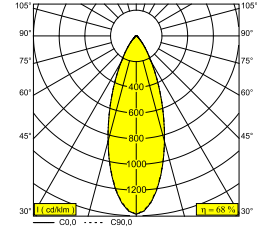

PLAT-OH! 92736 B-B

29511 9220 B-B

ERHÄLTlich IN

SCHWARZ-SCHWARZ 29511 9220 B-B

SCHWARZ-GOLDFARBEN 29511 9220 B-GC

WEISS-WEISS 29511 9220 W-W

 [Auf der Website anzeigen](#)

Allgemeine Information

ANWENDUNGSBEREICH	innenbereich
INSTALLATION	Decke Einbau
FORM / GRÖSSE DES AUSSCHNITTS (MM)	rund - 76
EINBAUTIEFE (MM)	55
DICKE DER BEFESTIGUNGSFLÄCHE (MM)	max.12,5
SCHUTZ GEGEN EINDRINGEN	IP20
GEWICHT (KG)	0.2
VERSTELLBARKEIT	0° to 30° schwenkbar
INFORMATION	REFLECTOR FL-36° EXCL.LED POWER SUPPLY 500mA-DC