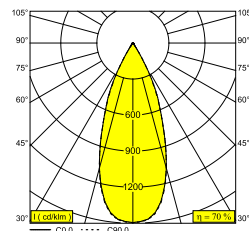

MINI REO II OK 92737 B

19353 9230 B

ERHÄLTlich IN
SCHWARZ 19353 9230 B
WEISS 19353 9230 W

 [Auf der Website anzeigen](#)

Allgemeine Information

ANWENDUNGSBEREICH	innenbereich
INSTALLATION	Decke Einbau
FORM / GRÖSSE DES AUSSCHNITTS (MM)	rund - 70
EINBAUTIEFE (MM)	60
DICKE DER BEFESTIGUNGSFLÄCHE (MM)	min.5
SCHUTZ GEGEN EINDRINGEN	IP20
GEWICHT (KG)	0.2
VERSTELLBARKEIT	0° to 30° schwenkbar, 360° drehbar
INFORMATION	REFLECTOR WFL-37° EXCL.LED POWER SUPPLY 350-500mA-DC

Elektrische Informationen

KLASSE	III
ART DER DIMMUNG	Abhängig von der Art der externen Stromversorgung
ENERGIEKLASSE	E
ZERTIFIKATE	CB, ENEC

Lichtquelle Info

LIGHTSOURCE NAME	LED
LICHTQUELLE	LED array 5,8-8,6W / CRI>90 (R9: 60) / 2700K / 702-974lm
TM-30	Rf: 89 / Rg: 100
SDCM	SDCM1
RISIKOGRUPPE	RG1
LM80	L90B10 > 50000
LED -TECHNIK (LICHTQUELLE)	974lm // 8,6W // 113lm/W
LED -TECHNIK (LEUCHTE)	678lm // 10W // 69lm/W