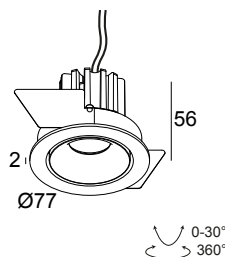

MINI REO II OK 92737 B

19353 9230 B

ERHÄLTlich IN
SCHWARZ 19353 9230 B
WEISS 19353 9230 W

 [Auf der Website anzeigen](#)

Allgemeine Information

ANWENDUNGSBEREICH	innenbereich
INSTALLATION	Decke Einbau
FORM / GRÖSSE DES AUSSCHNITTS (MM)	rund - 70
EINBAUTIEFE (MM)	60
DICKE DER BEFESTIGUNGSFLÄCHE (MM)	min.5
SCHUTZ GEGEN EINDRINGEN	IP20
GEWICHT (KG)	0.2
VERSTELLBARKEIT	0° to 30° schwenkbar, 360° drehbar
INFORMATION	REFLECTOR WFL-37° EXCL.LED POWER SUPPLY 350-500mA-DC

Erforderliches Zubehör

LED POWER SUPPLY 350 / 500mA-DC DIM

Detaillierte Installationsanweisungen finden Sie in der Montageanleitung: [19353_XXX0_HAND.pdf](#)

MINI REO II OK 92737 B

19353 9230 B

DECKENKOMPATIBILITÄT