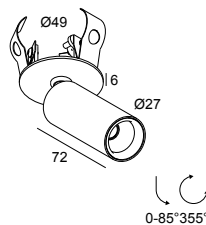

[Auf der Website anzeigen](#)

Allgemeine Information

ANWENDUNGSBEREICH	innenbereich
INSTALLATION	Decke Einbau, Decke Aufbau
FORM / GRÖSSE DES AUSSCHNITTS (MM)	rund - 43
EINBAUTIEFE (MM)	40
SCHUTZ GEGEN EINDRINGEN	IP20
GEWICHT (KG)	0.2
VERSTELLBARKEIT	0° to 85° schwenkbar, 355° drehbar
INFORMATION	REFLECTOR FL-30° EXCL.LED POWER SUPPLY 350mA-DC SPY 27 TUBE B included

Elektrische Informationen

KLASSE	III
ART DER DIMMUNG	Abhängig von der Art der externen Stromversorgung
ENERGIEKLASSE	D
ZERTIFIKATE	CB, ENEC

Lichtquelle Info

LIGHTSOURCE NAME	LED
LICHTQUELLE	LED array 5,8W / CRI>90 (R9: 52) / 3000K / 787lm
TM-30	Rf: 90 / Rg: 99
SDCM	SDCM1
RISIKOGRUPPE	RG1
LM80	L90B10 > 50000
LED -TECHNIK (LICHTQUELLE)	787lm // 5,8W // 135lm/W
LED -TECHNIK (LEUCHTE)	480lm // 7W // 72lm/W

Erforderliches Zubehör

LED POWER SUPPLY 350mA-DC DIM

Zubehör

VISOR 27