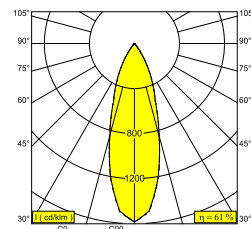

[Auf der Website anzeigen](#)

Allgemeine Information

ANWENDUNGSBEREICH	innenbereich
INSTALLATION	Decke Einbau, Decke Aufbau
FORM / GRÖSSE DES AUSSCHNITTS (MM)	rund - 43
EINBAUTIEFE (MM)	40
SCHUTZ GEGEN EINDRINGEN	IP20
GEWICHT (KG)	0.2
VERSTELLBARKEIT	0° to 85° schwenkbar, 355° drehbar
INFORMATION	REFLECTOR FL-30° EXCL.LED POWER SUPPLY 350mA-DC SPY 27 TUBE B included

Elektrische Informationen

KLASSE	III
ART DER DIMMUNG	Abhängig von der Art der externen Stromversorgung
ENERGIEKLASSE	D
ZERTIFIKATE	CB, ENEC

Lichtquelle Info

LIGHTSOURCE NAME	LED
LICHTQUELLE	LED array 5,8W / CRI>90 (R9: 52) / 3000K / 787lm
TM-30	Rf: 90 / Rg: 99
SDCM	SDCM1
RISIKOGRUPPE	RG1
LM80	L90B10 > 50000
LED -TECHNIK (LICHTQUELLE)	787lm // 5,8W // 135lm/W
LED -TECHNIK (LEUCHTE)	480lm // 7W // 72lm/W

Erforderliches Zubehör

LED POWER SUPPLY 350mA-DC DIM

Zubehör

VISOR 27