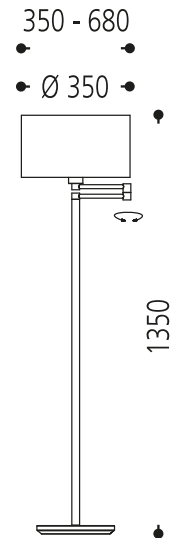

Abbildung ähnlich

23.315.19-3855

Oberfläche:	Sterlingsilber 19
Lampenfassung:	für 1 x E27 / 230 V
Höhe:	1350 mm
Gewicht:	5,85 kg
Schalter:	mit Fußtretschalter
Netzspannung:	230 V
Schutzklasse:	II
Sicherheitsnorm:	CE
EEK-Leuchtmittel:	A++ - E

Bodenleuchte Sterlingsilber für 1 x E27 Schirm: Chintz naturweiß 135 Durchmesser ca. 350 mm, Höhe ca. 190 mm
