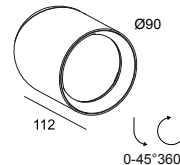

WEISS 30511 9225 W

 [Auf der Website anzeigen](#)

Allgemeine Information

ANWENDUNGSBEREICH	innenbereich
INSTALLATION	Decke Aufbau
SCHUTZ GEGEN EINDRINGEN	IP20
GEWICHT (KG)	0.5
VERSTELLBARKEIT	0° to 45° schwenkbar, 360° drehbar
INFORMATION	LENS FL-24° INCL.DIMMABLE POWER SUPPLY

19810 0170 W SPY 90 TUBE W

Notes: