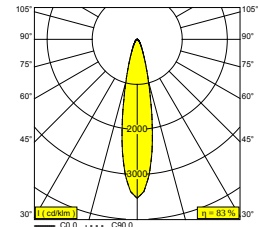

WEISS 30511 9225 W

 [Auf der Website anzeigen](#)

Allgemeine Information

ANWENDUNGSBEREICH	innenbereich
INSTALLATION	Decke Aufbau
SCHUTZ GEGEN EINDRINGEN	IP20
GEWICHT (KG)	0.5
VERSTELLBARKEIT	0° to 45° schwenkbar, 360° drehbar
INFORMATION	LENS FL-24° INCL.DIMMABLE POWER SUPPLY