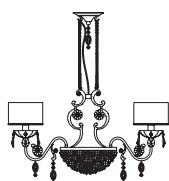

Structure en métal avec inserts en verre coloré. Les pendentifs sont en verre coloré et les abat-jours sont en satin.

Estructura de metal con decoraciones realizadas en vidrio de color. Piezas colgantes de vidrio de color y pantallas de raso.

Finishings

V13
Beige e Oro
Ivory and Gold

V97
Bianco e argento
White and silver

Family

Chandelier

Suspension

Applique

Applique

Ceiling

Table lamp

Standard chain/cable for all chandeliers/suspensions

H 50 cm / 19.68"
For Rosemary 12, Rosemary 6,
Rosemary 4, Rosemary 2

H 120 cm / 47.24"
For only Rosemary 1

ROSEMERY 12

Chandelier

TECHNICAL INFORMATION

Ø 105 cm / 41.34"
H 55 cm / 21.65"

WW 16×E14×10 W max
USA 16×E12×40 W max
(not included)

SHADE

SAT/17/ECRU
SAT/17/WH

ROSEMERY 6

Chandelier

TECHNICAL INFORMATION

Ø 80 cm / 31.50"
H 50 cm / 19.69"