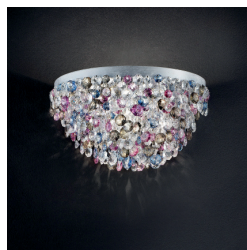

Struttura in metallo con decori in vetro colorato. Pendagli in vetro colorato e paralumi in raso.

Metal frame with colored glass inserts.
Colorful glass pendants,
satin shades.

Metallstruktur mit Einsätzen aus farbigen Kristallen.
Farbiger Glas Behang,
Lampenschirme aus Satin.

Structure en métal avec inserts en verre coloré. Les pendentifs sont en verre coloré et les abat-jours sont en satin.

Estructura de metal con decoraciones realizadas en vidrio de color. Piezas colgantes de vidrio de color y pantallas de raso.

МЕТАЛЛИЧЕСКИЙ КАРКАС С ДЕКОРОМ ИЗ ЦВЕТНОГО СТЕКЛА.
ПОДВЕСЫ ИЗ ЦВЕТНОГО СТЕКЛА И АТЛАСНЫЕ АБАЖУРЫ.

这个灯具结构是金属跟装饰的彩色玻璃。而且这种系列也有彩色的水晶吊坠与材料缎布的灯罩。

هيكل معدني مع زخارف زجاجية ملونة. دلايات من الزجاج الملون وعاكس ضوء (أباجورة) من الساتان.

Finishings

V13
Beige e Oro
Ivory and Gold

V97
Bianco e argento
White and silver

Family

Chandelier

Suspension

Applique

Applique