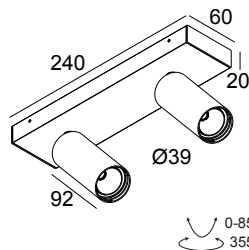

SPY 39 ON 2 93020 DIM8 B-B

24130 9328 B-B

ERHÄLTlich IN
SCHWARZ-SCHWARZ 24130 9328 B-B
WEISS-WEISS 24130 9328 W-W

 [Auf der Website anzeigen](#)

Allgemeine Information

ANWENDUNGSBEREICH	innenbereich
INSTALLATION	Decke Aufbau
SCHUTZ GEGEN EINDRINGEN	IP20
GEWICHT (KG)	0.8
VERSTELLBARKEIT	0° to 85° schwenkbar, 355° drehbar
INFORMATION	REFLECTOR FL-20° INCL.DIMMABLE LED POWER SUPPLY 350/500mA-DC Current selection via jumper on power supply

24144 0070 SPY 39 TUBE SBL

Notes: