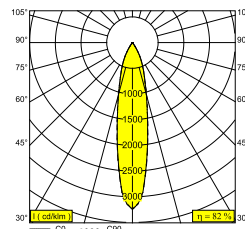

SPY 39 ON 2 93020 DIM8 B-B

24130 9328 B-B

ERHÄLTlich IN
SCHWARZ-SCHWARZ 24130 9328 B-B
WEISS-WEISS 24130 9328 W-W

 [Auf der Website anzeigen](#)

Allgemeine Information

ANWENDUNGSBEREICH	innenbereich
INSTALLATION	Decke Aufbau
SCHUTZ GEGEN EINDRINGEN	IP20
GEWICHT (KG)	0.8
VERSTELLBARKEIT	0° to 85° schwenkbar, 355° drehbar
INFORMATION	REFLECTOR FL-20° INCL.DIMMABLE LED POWER SUPPLY 350/500mA-DC Current selection via jumper on power supply

Elektrische Informationen

ELEKTRISCH	220-240V / 50-60Hz
KLASSE	I
INKLUSIVE NETZGERÄT	YES
ART DER DIMMUNG	Phasenabschnitt
ENERGIEKLASSE	D

Lichtquelle Info

LIGHTSOURCE NAME	LED
LICHTQUELLE	2 x (LED array 8,6W / CRI>90 (R9: 52) / 3000K / 1089lm)
TM-30	Rf: 90 / Rg: 99
SDCM	SDCM1
RISIKOGRUPPE	RG1
LM80	L90B10 > 50000
LED -TECHNIK (LICHTQUELLE)	2178lm // 17,2W // 127lm/W
LED -TECHNIK (LEUCHTE)	1776lm // 20W // 90lm/W