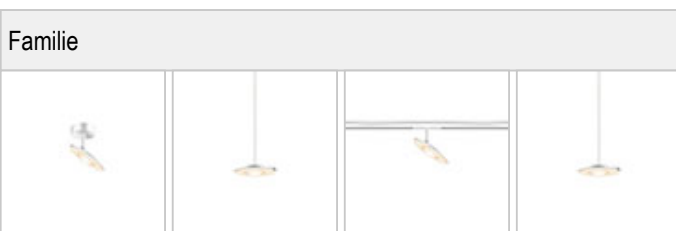

EUCLID / MIN 80° AC C

104020ws		weiß
104020mcgy		mattchrom
104020ch		chrom

EUCLID / MIN 80° AC C

230 V		IP20			LED
	10 W	min. 800 lm	2700K	CRI 90	80°
					

Produktdaten

Art.-Nr.: 104020ws
 Schutzklasse: I

Leuchtmitteltyp

Leuchtmitteltyp: LED
 Leistung: max. 10 W
 Lichtstrom (lm): min. 800
 Lichttemperatur: 2700K
 Farbwiedergabe: CRI 90

Designer: Dirk Wortmeyer