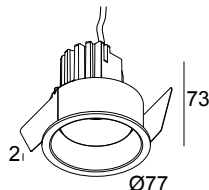

Auf der Website anzeigen

Allgemeine Information

ANWENDUNGSBEREICH	innenbereich
INSTALLATION	Decke Einbau
FORM / GRÖSSE DES AUSSCHNITTS (MM)	rund - 71
EINBAUTIEFE (MM)	80
DICKE DER BEFESTIGUNGSFLÄCHE (MM)	min.5
SCHUTZ GEGEN EINDRINGEN	IP20
GEWICHT (KG)	0.2
VERSTELLBARKEIT	0° to 30° schwenkbar, 360° drehbar
INFORMATION	REFLECTOR FL-25° EXCL.LED POWER SUPPLY 350-500mA-DC

Elektrische Informationen

KLASSE	III
ART DER DIMMUNG	Abhängig von der Art der externen Stromversorgung
ENERGIEKLASSE	E
ZERTIFIKATE	CB, ENEC

Lichtquelle Info

LIGHTSOURCE NAME	LED
LICHTQUELLE	LED array 5,8-8,6W / CRI>90 (R9: 60) / 2700K / 702-974lm
TM-30	Rf: 89 / Rg: 100
SDCM	SDCM1
RISIKOGRUPPE	RG1
LM80	L90B10 > 50000
LED -TECHNIK (LICHTQUELLE)	974lm // 8,6W // 113lm/W
LED -TECHNIK (LEUCHTE)	676lm // 10W // 68lm/W

Erforderliches Zubehör

LED POWER SUPPLY 350 / 500mA-DC DIM