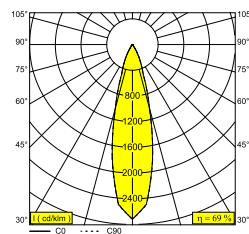

Auf der Website anzeigen

Allgemeine Information

ANWENDUNGSBEREICH	innenbereich
INSTALLATION	Decke Einbau
FORM / GRÖSSE DES AUSSCHNITTS (MM)	rund - 71
EINBAUTIEFE (MM)	80
DICKE DER BEFESTIGUNGSFLÄCHE (MM)	min.5
SCHUTZ GEGEN EINDRINGEN	IP20
GEWICHT (KG)	0.2
VERSTELLBARKEIT	0° to 30° schwenkbar, 360° drehbar
INFORMATION	REFLECTOR FL-25° EXCL.LED POWER SUPPLY 350-500mA-DC

Elektrische Informationen

KLASSE	III
ART DER DIMMUNG	Abhängig von der Art der externen Stromversorgung
ENERGIEKLASSE	E
ZERTIFIKATE	CB, ENEC

Lichtquelle Info

LIGHTSOURCE NAME	LED
LICHTQUELLE	LED array 5,8-8,6W / CRI>90 (R9: 60) / 2700K / 702-974lm
TM-30	Rf: 89 / Rg: 100
SDCM	SDCM1
RISIKOGRUPPE	RG1
LM80	L90B10 > 50000
LED -TECHNIK (LICHTQUELLE)	974lm // 8,6W // 113lm/W
LED -TECHNIK (LEUCHTE)	676lm // 10W // 68lm/W

Erforderliches Zubehör

LED POWER SUPPLY 350 / 500mA-DC DIM