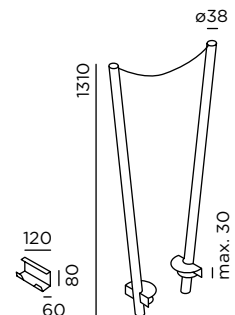

cherry bubbls plug Design: Klaus Nolting

cherry bubbbs plug

Technische Daten:

230V LED
2700K
L70/50.000 h
7 Leuchtkörper

dimmbar

Zuleitung:

2 m Lichterkette (H05RN-F 2x0,5 mm²) + 2 m Driver (05RN8-F 3G1,0 mm²) inkl. Schutzkontaktstecker anschlussfertig

Systemleistung
system performance

4 W/130 lm

+ Optional mit CH-Stecker . with CH-plug as an option

Zubehör
accessory

cherry bubbbs canes
Tischhalterung
cherry bubbbs canes
table mount

Art.-Nr.
item no.

93853

Material
material
Aluminium pulverbeschichtet
aluminium powder-coated

empfohlene Tischbreite 2 - 4,5 m . Tischplattenstärke max. 30 mm
recommended table width 2 - 4,5 m . table top thickness max. 30 mm

Größe in mm
size in mm