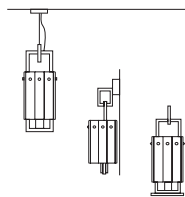

Crek

SUSPENSION
APPLIQUE
TABLE LAMP

Telaio in metallo con listelli di vetro «Crek» (ispirato al cristallo di rocca).

Metal frame with «Crek» glass panels (inspired by rock crystal).

Metallrahmen mit «Crek» Glasplatten (inspiriert von dem Bergkristall).

“Marco de metal con listones de vidrio «Crek» (inspirado al cristal de roca).”

Structure en métal avec tiges de verre «Crek» (inspiré du cristal de roche).

Металлический каркас со стеклом «Crek» (имитация горного хрусталя).