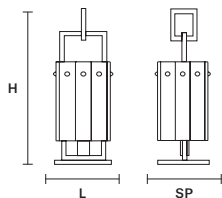

STANDARD LIGHTING

2×E14×10 W MAX (NOT INCL.)

USA 2×E12×40 W MAX (NOT INCL.)

CREK A1

L 15.5 cm / 6.10"
 SP 13 cm / 5.11"
 H 45 cm / 17.71"

STANDARD LIGHTING

1×E14×10 W MAX (NOT INCL.)

USA 1×E12×40 W MAX (NOT INCL.)

CREK TL1

L 15.5 cm / 6.10"
 SP 15.5 cm / 6.10"
 H 41.5 cm / 17.71"

STANDARD LIGHTING

1×E14×10 W MAX (NOT INCL.)

USA 1×E12×40 W MAX (NOT INCL.)

: for the US market, refer to the relevant price list.
 * ETL ONLY FOR US MARKET.

CREK C3 LN 75

L 75 cm / 29.52"
 SP 20 cm / 7.87"
 H MAX 195 cm / 76.77"

STANDARD LIGHTING

3×E14×10 W MAX (NOT INCL.)

USA 3×E12×40 W MAX (NOT INCL.)

CREK C5 LN 125

L 125 cm / 49.21"
 SP 20 cm / 7.87"
 H MAX 195 cm / 76.77"