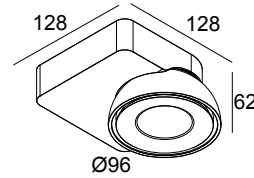

TWEETER M ON 1 93033 DIM8 B-C

418 51 811 932 ED8 B-C

ERHÄLTlich IN

SCHWARZ-CHROM 418 51 811 932 ED8 B-C

WEISS-WEISS 418 51 811 932 ED8 W-W

 [Auf der Website anzeigen](#)

Allgemeine Information

ANWENDUNGSBEREICH	innenbereich
INSTALLATION	Decke Aufbau, Wand Aufbau
SCHUTZ GEGEN EINDRINGEN	IP20
GEWICHT (KG)	0.8
VERSTELLBARKEIT	0° to 45° schwenkbar, 355° drehbar
INFORMATION	REFLECTOR FL-33° INCL.DIMMABLE LED POWER SUPPLY 500mA-DC