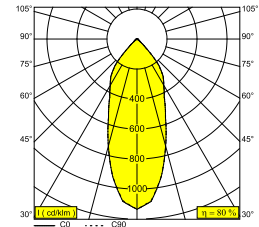

TWEETER M ON 1 93033 DIM8 B-C

418 51 811 932 ED8 B-C

ERHÄLTlich IN

SCHWARZ-CHROM 418 51 811 932 ED8 B-C

WEISS-WEISS 418 51 811 932 ED8 W-W

 [Auf der Website anzeigen](#)

Allgemeine Information

ANWENDUNGSBEREICH	innenbereich
INSTALLATION	Decke Aufbau, Wand Aufbau
SCHUTZ GEGEN EINDRINGEN	IP20
GEWICHT (KG)	0.8
VERSTELLBARKEIT	0° to 45° schwenkbar, 355° drehbar
INFORMATION	REFLECTOR FL-33° INCL.DIMMABLE LED POWER SUPPLY 500mA-DC