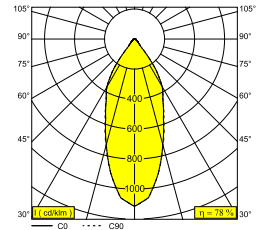

CARREE TRIMLESS OK LED 92733 B

202 510 811 922 B

ERHÄLTlich IN
SCHWARZ 202 510 811 922 B
WEISS 202 510 811 922 W

 [Auf der Website anzeigen](#)

Allgemeine Information

ANWENDUNGSBEREICH	innenbereich
INSTALLATION	Decke Einbau
FORM / GRÖSSE DES AUSSCHNITTS (MM)	rechteck - KIT
EINBAUTIEFE (MM)	85
SCHUTZ GEGEN EINDRINGEN	IP23/20
GEWICHT (KG)	0.3
VERSTELLBARKEIT	0° to 25° schwenkbar
INFORMATION	REFLECTOR FL-33° EXCL.LED POWER SUPPLY 350-500mA-DC

Elektrische Informationen

KLASSE	III
ART DER DIMMUNG	Abhängig von der Art der externen Stromversorgung
ENERGIEKLASSE	E
ZERTIFIKATE	CB, ENEC

Lichtquelle Info

LIGHTSOURCE NAME	LED
LICHTQUELLE	LED array 5,8-8,6W / CRI>90 (R9: 60) / 2700K / 753-1041lm
TM-30	Rf: 89 / Rg: 100
SDCM	SDCM1
RISIKOGRUPPE	RG1
LM80	L90B10 > 50000
LED -TECHNIK (LICHTQUELLE)	1041lm // 8,6W // 121lm/W
LED -TECHNIK (LEUCHTE)	812lm // 10W // 82lm/W