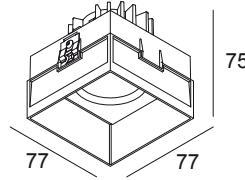

CARREE TRIMLESS OK LED 92733 B

202 510 811 922 B

ERHÄLTlich IN
SCHWARZ 202 510 811 922 B
WEISS 202 510 811 922 W

 [Auf der Website anzeigen](#)

Allgemeine Information

ANWENDUNGSBEREICH	innenbereich
INSTALLATION	Decke Einbau
FORM / GRÖSSE DES AUSSCHNITTS (MM)	rechteck - KIT
EINBAUTIEFE (MM)	85
SCHUTZ GEGEN EINDRINGEN	IP23/20
GEWICHT (KG)	0.3
VERSTELLBARKEIT	0° to 25° schwenkbar
INFORMATION	REFLECTOR FL-33° EXCL.LED POWER SUPPLY 350-500mA-DC