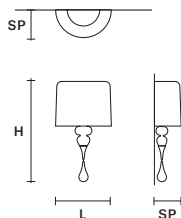

EVA S3+1 

∅ 50 cm / 19.68"
H 75 cm / 29.52"

STANDARD LIGHTING
3×E27×20 W MAX (NOT INCL.)
1×E14×10 W MAX (NOT INCL.)
USA 3×E26×60 W MAX (NOT INCL.)
1×E12×40 W MAX (NOT INCL.)

: for the US market, refer to the relevant price list.

EVA A3

L 40 cm / 15.74"
 SP 20 cm / 7.87"
 H 70 cm / 27.56"

STANDARD LIGHTING

3×E27×20 W MAX (NOT INCL.)

USA 3×E26×60 W MAX (NOT INCL.)

EVA A1 M

L 30 cm / 11.81"
 SP 15 cm / 5.90"
 H 54 cm / 21.25"

STANDARD LIGHTING

1×E27×20 W MAX (NOT INCL.)

USA 1×E26×60 W MAX (NOT INCL.)

EVA A2

L 40 cm / 15.74"
 SP 18 cm / 7.08"
 H 55 cm / 21.65"

STANDARD LIGHTING

2×E14×10 W MAX (NOT INCL.)

USA 2×E12×40 W MAX (NOT INCL.)

EVA TL1 P

∅ 14 cm / 5.51"
 H 28 cm / 11.02"

STANDARD LIGHTING

1×E14×10 W MAX (NOT INCL.)

USA 1×E12×40 W MAX (NOT INCL.)

EVA TL1 M

∅ 30 cm / 11.81"
 H 53 cm / 20.86"

STANDARD LIGHTING

1×E27×20 W MAX (NOT INCL.)