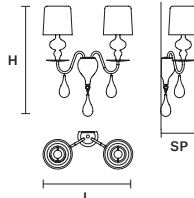

EVA A3

L 40 cm / 15.74"
 SP 20 cm / 7.87"
 H 70 cm / 27.56"

STANDARD LIGHTING

3×E27×20 W MAX (NOT INCL.)

USA 3×E26×60 W MAX (NOT INCL.)

EVA A1 M

L 30 cm / 11.81"
 SP 15 cm / 5.90"
 H 54 cm / 21.25"

STANDARD LIGHTING

1×E27×20 W MAX (NOT INCL.)

USA 1×E26×60 W MAX (NOT INCL.)

EVA A2

L 40 cm / 15.74"
 SP 18 cm / 7.08"
 H 55 cm / 21.65"

STANDARD LIGHTING

2×E14×10 W MAX (NOT INCL.)

USA 2×E12×40 W MAX (NOT INCL.)

EVA TL1 P

∅ 14 cm / 5.51"
 H 28 cm / 11.02"

STANDARD LIGHTING

1×E14×10 W MAX (NOT INCL.)

USA 1×E12×40 W MAX (NOT INCL.)

EVA TL1 M

∅ 30 cm / 11.81"
 H 53 cm / 20.86"

STANDARD LIGHTING

1×E27×20 W MAX (NOT INCL.)