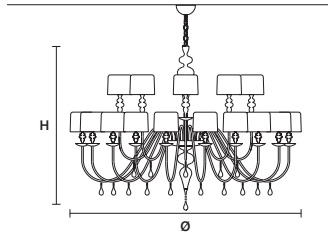

v60 Verde ottanio
Ottanio green

v30 Rosso ossido
Oxide red

f01 Foglia oro
Gold leaf

f02 Foglia argento
Silver leaf

STANDARD CABLES FOR ALL SUSPENSIONS

H 150 CM / 59.05"

H 100 CM / 39.37"
ONLY FOR EVA S20+10

EVA S20+10 

∅ 270 cm / 106.29"
H 200 cm / 78.74"

STANDARD LIGHTING
30×E27×20 W MAX (NOT INCL.)
USA 30×E26×60 W MAX (NOT INCL.)

EVA S10 

∅ 110 cm / 43.30"
H 75 cm / 29.52"

STANDARD LIGHTING
10×E14×10 W MAX (NOT INCL.)
USA 10×E12×40 W MAX (NOT INCL.)