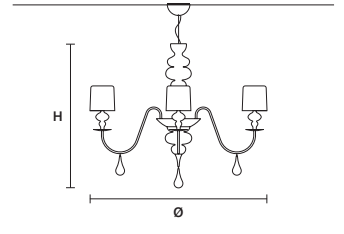

EVA S20+10 

∅ 270 cm / 106.29"
H 200 cm / 78.74"

STANDARD LIGHTING
30×E27×20 W MAX (NOT INCL.)
USA 30×E26×60 W MAX (NOT INCL.)

EVA S10 

∅ 110 cm / 43.30"
H 75 cm / 29.52"

STANDARD LIGHTING
10×E14×10 W MAX (NOT INCL.)
USA 10×E12×40 W MAX (NOT INCL.)

EVA S8 

∅ 90 cm / 35.43"
H 75 cm / 29.52"

STANDARD LIGHTING
8×E14×10 W MAX (NOT INCL.)
USA 8×E12×40 W MAX (NOT INCL.)

EVA S5 

∅ 70 cm / 27.56"
H 60 cm / 23.62"

STANDARD LIGHTING
5×E14×10 W MAX (NOT INCL.)
USA 5×E12×40 W MAX (NOT INCL.)

EVA S3+1 

∅ 50 cm / 19.68"
H 75 cm / 29.52"

STANDARD LIGHTING
3×E27×20 W MAX (NOT INCL.)
1×E14×10 W MAX (NOT INCL.)
USA 3×E26×60 W MAX (NOT INCL.)
1×E12×40 W MAX (NOT INCL.)

: for the US market, refer to the relevant price list.

EVA A3

L 40 cm / 15.74"
 SP 20 cm / 7.87"
 H 70 cm / 27.56"

STANDARD LIGHTING

3×E27×20 W MAX (NOT INCL.)

USA 3×E26×60 W MAX (NOT INCL.)

EVA A1 M

L 30 cm / 11.81"
 SP 15 cm / 5.90"
 H 54 cm / 21.25"

STANDARD LIGHTING