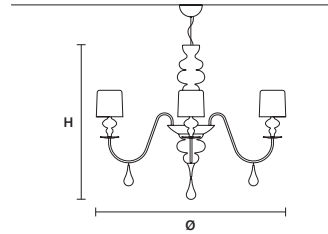

EVA S20+10 

∅ 270 cm / 106.29"
H 200 cm / 78.74"

STANDARD LIGHTING
30×E27×20 W MAX (NOT INCL.)
USA 30×E26×60 W MAX (NOT INCL.)

EVA S10 

∅ 110 cm / 43.30"
H 75 cm / 29.52"

STANDARD LIGHTING
10×E14×10 W MAX (NOT INCL.)
USA 10×E12×40 W MAX (NOT INCL.)

EVA S8 

∅ 90 cm / 35.43"
H 75 cm / 29.52"

STANDARD LIGHTING
8×E14×10 W MAX (NOT INCL.)
USA 8×E12×40 W MAX (NOT INCL.)

EVA S5 

∅ 70 cm / 27.56"
H 60 cm / 23.62"

STANDARD LIGHTING
5×E14×10 W MAX (NOT INCL.)
USA 5×E12×40 W MAX (NOT INCL.)

EVA S3+1 

∅ 50 cm / 19.68"
H 75 cm / 29.52"

STANDARD LIGHTING
3×E27×20 W MAX (NOT INCL.)
1×E14×10 W MAX (NOT INCL.)
USA 3×E26×60 W MAX (NOT INCL.)
1×E12×40 W MAX (NOT INCL.)

: for the US market, refer to the relevant price list.