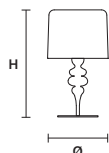

∅ 14 cm / 5.51"
 H 28 cm / 11.02"

STANDARD LIGHTING

1×E14×10 W MAX (NOT INCL.)

USA 1×E12×40 W MAX (NOT INCL.)

EVA TL1 M

∅ 30 cm / 11.81"
 H 53 cm / 20.86"

STANDARD LIGHTING

1×E27×20 W MAX (NOT INCL.)

USA 1×E26×60 W MAX (NOT INCL.)

EVA TL3+1 G

∅ 40 cm / 15.74"
 H 75 cm / 29.52"

STANDARD LIGHTING

3×E27×20 W MAX (NOT INCL.)
 1×E14×10 W MAX (NOT INCL.)

USA 3×E26×60 W MAX (NOT INCL.)
 1×E12×40 W MAX (NOT INCL.)