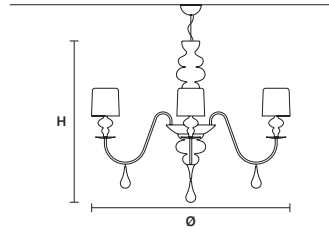

EVA S20+10 

∅ 270 cm / 106.29"
H 200 cm / 78.74"

STANDARD LIGHTING
30×E27×20 W MAX (NOT INCL.)
USA 30×E26×60 W MAX (NOT INCL.)

EVA S10 

∅ 110 cm / 43.30"
H 75 cm / 29.52"

STANDARD LIGHTING
10×E14×10 W MAX (NOT INCL.)
USA 10×E12×40 W MAX (NOT INCL.)

EVA S8 

∅ 90 cm / 35.43"
H 75 cm / 29.52"

STANDARD LIGHTING
8×E14×10 W MAX (NOT INCL.)
USA 8×E12×40 W MAX (NOT INCL.)

EVA S5 

∅ 70 cm / 27.56"
H 60 cm / 23.62"

STANDARD LIGHTING
5×E14×10 W MAX (NOT INCL.)
USA 5×E12×40 W MAX (NOT INCL.)

EVA S3+1 

∅ 50 cm / 19.68"
H 75 cm / 29.52"

STANDARD LIGHTING
3×E27×20 W MAX (NOT INCL.)
1×E14×10 W MAX (NOT INCL.)
USA 3×E26×60 W MAX (NOT INCL.)
1×E12×40 W MAX (NOT INCL.)

: for the US market, refer to the relevant price list.