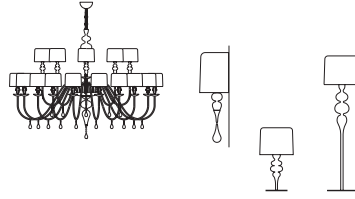

Eva

SUSPENSION
APPLIQUE
TABLE LAMP
FLOOR LAMP

Lampada con struttura in resina e poliuretano. Paralumi in alluminio.

Lamp with resin and polyurethane frame. Aluminium lampshades.

Lampe mit resin und polyurethanstruktur. Lampenschirme aus Aluminium.

Lámpara con estructura de resina y poliuretano. Pantallas de aluminio."

Lampe avec structure en resin et polyurethane, Abat-jour en aluminiumi.

Лампа с каркасом из пластика и полиуретана. Алюминиевые абажуры.

v60 Verde ottanio
Ottanio green

v30 Rosso ossido
Oxide red

f01 Foglia oro
Gold leaf

f02 Foglia argento
Silver leaf

STANDARD CABLES FOR ALL SUSPENSIONS

H 150 CM / 59.05"

H 100 CM / 39.37"
ONLY FOR EVA S20+10