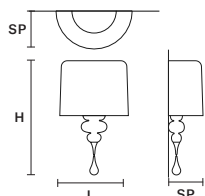

EVA S3+1 

∅ 50 cm / 19.68"
H 75 cm / 29.52"

STANDARD LIGHTING
3×E27×20 W MAX (NOT INCL.)
1×E14×10 W MAX (NOT INCL.)
USA 3×E26×60 W MAX (NOT INCL.)
1×E12×40 W MAX (NOT INCL.)

: for the US market, refer to the relevant price list.

EVA A3

L 40 cm / 15.74"
 SP 20 cm / 7.87"
 H 70 cm / 27.56"

STANDARD LIGHTING

3×E27×20 W MAX (NOT INCL.)

USA 3×E26×60 W MAX (NOT INCL.)

EVA A1 M

L 30 cm / 11.81"
 SP 15 cm / 5.90"
 H 54 cm / 21.25"

STANDARD LIGHTING

1×E27×20 W MAX (NOT INCL.)

USA 1×E26×60 W MAX (NOT INCL.)

EVA A2

L 40 cm / 15.74"
 SP 18 cm / 7.08"
 H 55 cm / 21.65"

STANDARD LIGHTING

2×E14×10 W MAX (NOT INCL.)

USA 2×E12×40 W MAX (NOT INCL.)

EVA TL1 P

∅ 14 cm / 5.51"
 H 28 cm / 11.02"

STANDARD LIGHTING

1×E14×10 W MAX (NOT INCL.)

USA 1×E12×40 W MAX (NOT INCL.)

EVA TL1 M

∅ 30 cm / 11.81"
 H 53 cm / 20.86"

STANDARD LIGHTING

1×E27×20 W MAX (NOT INCL.)