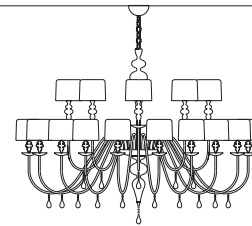

v60 Verde ottanio
Ottanio green

v30 Rosso ossido
Oxide red

f01 Foglia oro
Gold leaf

f02 Foglia argento
Silver leaf

STANDARD CABLES FOR ALL SUSPENSIONS

H 150 CM / 59.05"

H 100 CM / 39.37"
ONLY FOR EVA S20+10

EVA S20+10 

∅ 270 cm / 106.29"
H 200 cm / 78.74"

STANDARD LIGHTING
30×E27×20 W MAX (NOT INCL.)
USA 30×E26×60 W MAX (NOT INCL.)

EVA S10 

∅ 110 cm / 43.30"
H 75 cm / 29.52"

STANDARD LIGHTING
10×E14×10 W MAX (NOT INCL.)
USA 10×E12×40 W MAX (NOT INCL.)