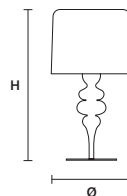

∅ 14 cm / 5.51"
 H 28 cm / 11.02"

STANDARD LIGHTING

1×E14×10 W MAX (NOT INCL.)

USA 1×E12×40 W MAX (NOT INCL.)

EVA TL1 M

∅ 30 cm / 11.81"
 H 53 cm / 20.86"

STANDARD LIGHTING

1×E27×20 W MAX (NOT INCL.)

USA 1×E26×60 W MAX (NOT INCL.)

EVA TL3+1 G

∅ 40 cm / 15.74"
 H 75 cm / 29.52"

STANDARD LIGHTING

3×E27×20 W MAX (NOT INCL.)
 1×E14×10 W MAX (NOT INCL.)

USA 3×E26×60 W MAX (NOT INCL.)
 1×E12×40 W MAX (NOT INCL.)

EVA STL3+1

∅ 50 cm / 19.68"
 H 180 cm / 70.86"

STANDARD LIGHTING

3×E27×20 W MAX (NOT INCL.)
 1×E14×10 W MAX (NOT INCL.)

USA 3×E26×60 W MAX (NOT INCL.)
 1×E12×40 W MAX (NOT INCL.)

Ⓜ : for the US market, refer to the relevant price list.