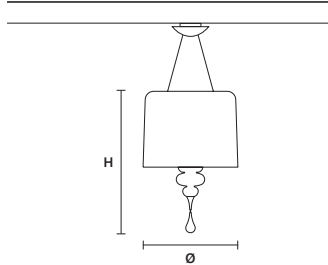

EVA S20+10 

∅ 270 cm / 106.29"
H 200 cm / 78.74"

STANDARD LIGHTING
30×E27×20 W MAX (NOT INCL.)
USA 30×E26×60 W MAX (NOT INCL.)

EVA S10 

∅ 110 cm / 43.30"
H 75 cm / 29.52"

STANDARD LIGHTING
10×E14×10 W MAX (NOT INCL.)
USA 10×E12×40 W MAX (NOT INCL.)

EVA S8 

∅ 90 cm / 35.43"
H 75 cm / 29.52"

STANDARD LIGHTING
8×E14×10 W MAX (NOT INCL.)
USA 8×E12×40 W MAX (NOT INCL.)

EVA S5 

∅ 70 cm / 27.56"
H 60 cm / 23.62"

STANDARD LIGHTING
5×E14×10 W MAX (NOT INCL.)
USA 5×E12×40 W MAX (NOT INCL.)

EVA S3+1 

∅ 50 cm / 19.68"
H 75 cm / 29.52"

STANDARD LIGHTING
3×E27×20 W MAX (NOT INCL.)
1×E14×10 W MAX (NOT INCL.)
USA 3×E26×60 W MAX (NOT INCL.)
1×E12×40 W MAX (NOT INCL.)

: for the US market, refer to the relevant price list.

EVA A3

L 40 cm / 15.74"
 SP 20 cm / 7.87"
 H 70 cm / 27.56"

STANDARD LIGHTING

3×E27×20 W MAX (NOT INCL.)

USA 3×E26×60 W MAX (NOT INCL.)

EVA A1 M

L 30 cm / 11.81"
 SP 15 cm / 5.90"
 H 54 cm / 21.25"

STANDARD LIGHTING