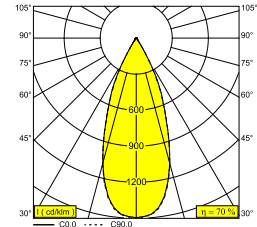

# MINIGRID 67 ON 145 93037 DIM8 B-W

100005 9338 B-W

ERHÄLTlich IN

**SCHWARZ-SCHWARZ** 100005 9338 B-B

**SCHWARZ-WEISS** 100005 9338 B-W

**WEISS-SCHWARZ** 100005 9338 W-B

**WEISS-WEISS** 100005 9338 W-W

 [Auf der Website anzeigen](#)

## Allgemeine Information

<b>ANWENDUNGSBEREICH</b>	innenbereich
<b>INSTALLATION</b>	Decke Aufbau
<b>SCHUTZ GEGEN EINDRINGEN</b>	IP23/20
<b>GEWICHT (KG)</b>	1
<b>VERSTELLBARKEIT</b>	0° to 30° schwenkbar, 360° drehbar
<b>INFORMATION</b>	REFLECTOR FL-37° INCL.DIMMABLE LED POWER SUPPLY 450mA-DC