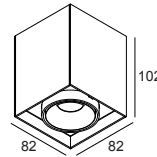

# MINIGRID 67 ON 145 93037 DIM8 B-W

100005 9338 B-W

ERHÄLTlich IN

**SCHWARZ-SCHWARZ** 100005 9338 B-B

**SCHWARZ-WEISS** 100005 9338 B-W

**WEISS-SCHWARZ** 100005 9338 W-B

**WEISS-WEISS** 100005 9338 W-W

 [Auf der Website anzeigen](#)

## Allgemeine Information

<b>ANWENDUNGSBEREICH</b>	innenbereich
<b>INSTALLATION</b>	Decke Aufbau
<b>SCHUTZ GEGEN EINDRINGEN</b>	IP23/20
<b>GEWICHT (KG)</b>	1
<b>VERSTELLBARKEIT</b>	0° to 30° schwenkbar, 360° drehbar
<b>INFORMATION</b>	REFLECTOR FL-37° INCL.DIMMABLE LED POWER SUPPLY 450mA-DC