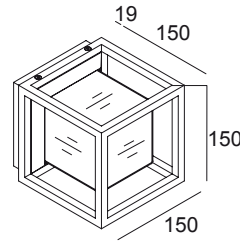

## MONTUR S LED HW B

232 112 82 B

ERHÄLTlich IN  
**SCHWARZ** 232 112 82 B

 [Auf der Website anzeigen](#)

### Allgemeine Information

<b>ANWENDUNGSBEREICH</b>	innen-aussenbereich
<b>INSTALLATION</b>	Decke Aufbau, Wand Aufbau
<b>SCHUTZ GEGEN EINDRINGEN</b>	IP65
<b>SCHUTZ GEGEN MECHANISCHE EINWIRKUNGEN</b>	IK07
<b>GEWICHT (KG)</b>	2,3
<b>VERSTELLBARKEIT</b>	nicht verstellbar
<b>INFORMATION</b>	INCL.GLASS OPAL INCL.LED POWER SUPPLY 350mA-DC