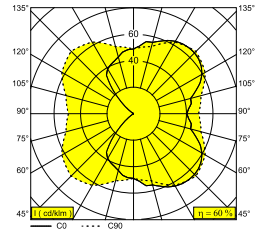

## MONTUR S LED HW B

232 112 82 B

ERHÄLTlich IN  
**SCHWARZ** 232 112 82 B

 [Auf der Website anzeigen](#)

### Allgemeine Information

<b>ANWENDUNGSBEREICH</b>	innen-aussenbereich
<b>INSTALLATION</b>	Decke Aufbau, Wand Aufbau
<b>SCHUTZ GEGEN EINDRINGEN</b>	IP65
<b>SCHUTZ GEGEN MECHANISCHE EINWIRKUNGEN</b>	IK07
<b>GEWICHT (KG)</b>	2,3
<b>VERSTELLBARKEIT</b>	nicht verstellbar
<b>INFORMATION</b>	INCL.GLASS OPAL INCL.LED POWER SUPPLY 350mA-DC