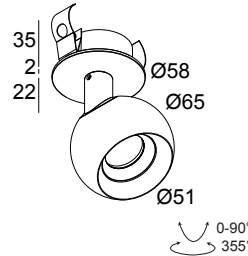

BOWIE CLIP 93025 B-B

26713 9320 B-B

ERHÄLTlich IN
SCHWARZ-SCHWARZ 26713 9320 B-B
WEISS-WEISS 26713 9320 W-W

 [Auf der Website anzeigen](#)

Allgemeine Information	
ANWENDUNGSBEREICH	innenbereich
INSTALLATION	Decke Einbau, Decke Aufbau
FORM / GRÖSSE DES AUSSCHNITTS (MM)	rund - 51
EINBAUTIEFE (MM)	40
SCHUTZ GEGEN EINDRINGEN	IP20
GEWICHT (KG)	0.3
VERSTELLBARKEIT	0° to 90° schwenkbar, 355° drehbar
INFORMATION	REFLECTOR FL-25° EXCL.LED POWER SUPPLY 350-500mA-DC

414 90 01 MOUNTING KIT FLUSH SPY

Notes: