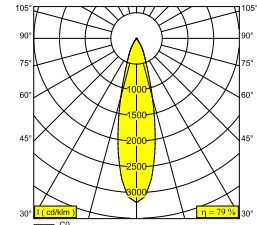

BOWIE CLIP 93025 B-B

26713 9320 B-B

ERHÄLTlich IN
SCHWARZ-SCHWARZ 26713 9320 B-B
WEISS-WEISS 26713 9320 W-W

 [Auf der Website anzeigen](#)

Allgemeine Information	
ANWENDUNGSBEREICH	innenbereich
INSTALLATION	Decke Einbau, Decke Aufbau
FORM / GRÖSSE DES AUSSCHNITTS (MM)	rund - 51
EINBAUTIEFE (MM)	40
SCHUTZ GEGEN EINDRINGEN	IP20
GEWICHT (KG)	0.3
VERSTELLBARKEIT	0° to 90° schwenkbar, 355° drehbar
INFORMATION	REFLECTOR FL-25° EXCL.LED POWER SUPPLY 350-500mA-DC