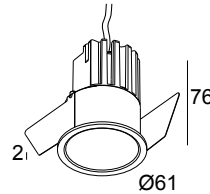

Auf der Website anzeigen

Allgemeine Information

ANWENDUNGSBEREICH	innenbereich
INSTALLATION	Decke Einbau
FORM / GRÖSSE DES AUSSCHNITTS (MM)	rund - 56
EINBAUTIEFE (MM)	80
DICKE DER BEFESTIGUNGSFLÄCHE (MM)	min.5
SCHUTZ GEGEN EINDRINGEN	IP20
GEWICHT (KG)	0.2
VERSTELLBARKEIT	nicht verstellbar
INFORMATION	REFLECTOR SP-18° EXCL.LED POWER SUPPLY 350-500mA-DC

Elektrische Informationen

KLASSE	III
ART DER DIMMUNG	Abhängig von der Art der externen Stromversorgung
ENERGIEKLASSE	E
ZERTIFIKATE	CB, ENEC

Lichtquelle Info

LIGHTSOURCE NAME	LED
LICHTQUELLE	LED array 5,8-8,6W / CRI>90 (R9: 52) / 3000K / 734-1018lm
TM-30	Rf: 90 / Rg: 99
SDCM	SDCM1
RISIKOGRUPPE	RG1
LM80	L90B10 > 50000
LED -TECHNIK (LICHTQUELLE)	1018lm // 8,6W // 118lm/W
LED -TECHNIK (LEUCHTE)	663lm // 10W // 67lm/W

Erforderliches Zubehör

LED POWER SUPPLY 350 / 500mA-DC DIM