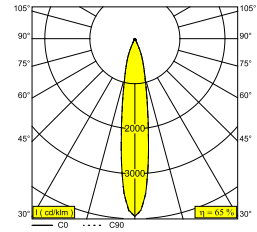

Auf der Website anzeigen

Allgemeine Information

ANWENDUNGSBEREICH	innenbereich
INSTALLATION	Decke Einbau
FORM / GRÖSSE DES AUSSCHNITTS (MM)	rund - 56
EINBAUTIEFE (MM)	80
DICKE DER BEFESTIGUNGSFLÄCHE (MM)	min.5
SCHUTZ GEGEN EINDRINGEN	IP20
GEWICHT (KG)	0.2
VERSTELLBARKEIT	nicht verstellbar
INFORMATION	REFLECTOR SP-18° EXCL.LED POWER SUPPLY 350-500mA-DC

Elektrische Informationen

KLASSE	III
ART DER DIMMUNG	Abhängig von der Art der externen Stromversorgung
ENERGIEKLASSE	E
ZERTIFIKATE	CB, ENEC

Lichtquelle Info

LIGHTSOURCE NAME	LED
LICHTQUELLE	LED array 5,8-8,6W / CRI>90 (R9: 52) / 3000K / 734-1018lm
TM-30	Rf: 90 / Rg: 99
SDCM	SDCM1
RISIKOGRUPPE	RG1
LM80	L90B10 > 50000
LED -TECHNIK (LICHTQUELLE)	1018lm // 8,6W // 118lm/W
LED -TECHNIK (LEUCHTE)	663lm // 10W // 67lm/W

Erforderliches Zubehör

LED POWER SUPPLY 350 / 500mA-DC DIM