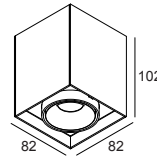

MINIGRID 67 ON 145 92737 DIM8 B-W

100005 9238 B-W

ERHÄLTlich IN
SCHWARZ-SCHWARZ 100005 9238 B-B
SCHWARZ-WEISS 100005 9238 B-W
WEISS-SCHWARZ 100005 9238 W-B
WEISS-WEISS 100005 9238 W-W

 [Auf der Website anzeigen](#)

Allgemeine Information	
ANWENDUNGSBEREICH	innenbereich
INSTALLATION	Decke Aufbau
SCHUTZ GEGEN EINDRINGEN	IP23/20
GEWICHT (KG)	1
VERSTELLBARKEIT	0° to 30° schwenkbar, 360° drehbar
INFORMATION	REFLECTOR FL-37° INCL.DIMMABLE LED POWER SUPPLY 450mA-DC