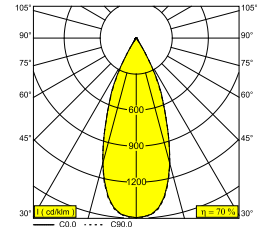

MINIGRID 67 ON 145 92737 DIM8 B-W

100005 9238 B-W

ERHÄLTlich IN
SCHWARZ-SCHWARZ 100005 9238 B-B
SCHWARZ-WEISS 100005 9238 B-W
WEISS-SCHWARZ 100005 9238 W-B
WEISS-WEISS 100005 9238 W-W

 [Auf der Website anzeigen](#)

Allgemeine Information	
ANWENDUNGSBEREICH	innenbereich
INSTALLATION	Decke Aufbau
SCHUTZ GEGEN EINDRINGEN	IP23/20
GEWICHT (KG)	1
VERSTELLBARKEIT	0° to 30° schwenkbar, 360° drehbar
INFORMATION	REFLECTOR FL-37° INCL.DIMMABLE LED POWER SUPPLY 450mA-DC