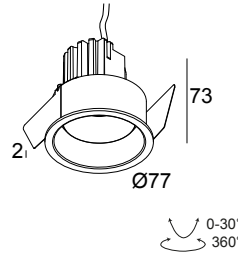

Auf der Website anzeigen

Allgemeine Information

ANWENDUNGSBEREICH	innenbereich
INSTALLATION	Decke Einbau
FORM / GRÖSSE DES AUSSCHNITTS (MM)	rund - 71
EINBAUTIEFE (MM)	80
DICKE DER BEFESTIGUNGSFLÄCHE (MM)	min.5
SCHUTZ GEGEN EINDRINGEN	IP20
GEWICHT (KG)	0.2
VERSTELLBARKEIT	0° to 30° schwenkbar, 360° drehbar
INFORMATION	REFLECTOR WFL-37° EXCL.LED POWER SUPPLY 350-500mA-DC

Elektrische Informationen

KLASSE	III
ART DER DIMMUNG	Abhängig von der Art der externen Stromversorgung
ENERGIEKLASSE	E
ZERTIFIKATE	CB, ENEC

Lichtquelle Info

LIGHTSOURCE NAME	LED
LICHTQUELLE	LED array 5,8-8,6W / CRI>90 (R9: 52) / 3000K / 734-1018lm
TM-30	Rf: 90 / Rg: 99
SDCM	SDCM1
RISIKOGRUPPE	RG1
LM80	L90B10 > 50000
LED -TECHNIK (LICHTQUELLE)	1018lm // 8,6W // 118lm/W
LED -TECHNIK (LEUCHTE)	724lm // 10W // 73lm/W

Erforderliches Zubehör

LED POWER SUPPLY 350 / 500mA-DC DIM