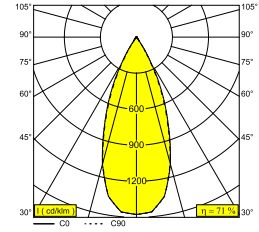

Auf der Website anzeigen

Allgemeine Information

ANWENDUNGSBEREICH	innenbereich
INSTALLATION	Decke Einbau
FORM / GRÖSSE DES AUSSCHNITTS (MM)	rund - 71
EINBAUTIEFE (MM)	80
DICKE DER BEFESTIGUNGSFLÄCHE (MM)	min.5
SCHUTZ GEGEN EINDRINGEN	IP20
GEWICHT (KG)	0.2
VERSTELLBARKEIT	0° to 30° schwenkbar, 360° drehbar
INFORMATION	REFLECTOR WFL-37° EXCL.LED POWER SUPPLY 350-500mA-DC

Elektrische Informationen

KLASSE	III
ART DER DIMMUNG	Abhängig von der Art der externen Stromversorgung
ENERGIEKLASSE	E
ZERTIFIKATE	CB, ENEC

Lichtquelle Info

LIGHTSOURCE NAME	LED
LICHTQUELLE	LED array 5,8-8,6W / CRI>90 (R9: 52) / 3000K / 734-1018lm
TM-30	Rf: 90 / Rg: 99
SDCM	SDCM1
RISIKOGRUPPE	RG1
LM80	L90B10 > 50000
LED -TECHNIK (LICHTQUELLE)	1018lm // 8,6W // 118lm/W
LED -TECHNIK (LEUCHTE)	724lm // 10W // 73lm/W

Erforderliches Zubehör

LED POWER SUPPLY 350 / 500mA-DC DIM