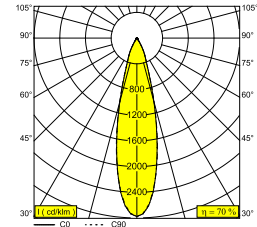

MINIGRID 67 ON 145 92725 DIM8 B-W

100005 9228 B-W

ERHÄLTlich IN
SCHWARZ-SCHWARZ 100005 9228 B-B
SCHWARZ-WEISS 100005 9228 B-W
WEISS-SCHWARZ 100005 9228 W-B
WEISS-WEISS 100005 9228 W-W

 [Auf der Website anzeigen](#)

Allgemeine Information	
ANWENDUNGSBEREICH	innenbereich
INSTALLATION	Decke Aufbau
SCHUTZ GEGEN EINDRINGEN	IP23/20
GEWICHT (KG)	1
VERSTELLBARKEIT	0° to 30° schwenkbar, 360° drehbar
INFORMATION	REFLECTOR FL-25° INCL.DIMMABLE LED POWER SUPPLY 450mA-DC