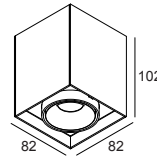

MINIGRID 67 ON 145 92725 DIM8 B-W

100005 9228 B-W

ERHÄLTlich IN
SCHWARZ-SCHWARZ 100005 9228 B-B
SCHWARZ-WEISS 100005 9228 B-W
WEISS-SCHWARZ 100005 9228 W-B
WEISS-WEISS 100005 9228 W-W

 [Auf der Website anzeigen](#)

Allgemeine Information	
ANWENDUNGSBEREICH	innenbereich
INSTALLATION	Decke Aufbau
SCHUTZ GEGEN EINDRINGEN	IP23/20
GEWICHT (KG)	1
VERSTELLBARKEIT	0° to 30° schwenkbar, 360° drehbar
INFORMATION	REFLECTOR FL-25° INCL.DIMMABLE LED POWER SUPPLY 450mA-DC