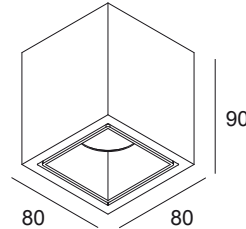

BOXY L+ 93033 DIM8 B-B

251 67 811 932 ED8 B-B

ERHÄLTlich IN

SCHWARZ-SCHWARZ 251 67 811 932 ED8 B-B

WEISS-WEISS 251 67 811 932 ED8 W-W

[Auf der Website anzeigen](#)

Allgemeine Information

ANWENDUNGSBEREICH	innen-aussenbereich
INSTALLATION	Decke Aufbau
SCHUTZ GEGEN EINDRINGEN	IP53
SCHUTZ GEGEN MECHANISCHE EINWIRKUNGEN	IK03
GEWICHT (KG)	0.5
VERSTELLBARKEIT	nicht verstellbar
INFORMATION	REFLECTOR FL-33° INCL.DIMMABLE POWER SUPPLY 350mA-DC