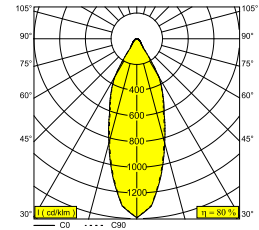

BOXY L+ 93033 DIM8 B-B

251 67 811 932 ED8 B-B

ERHÄLTlich IN

SCHWARZ-SCHWARZ 251 67 811 932 ED8 B-B

WEISS-WEISS 251 67 811 932 ED8 W-W

[Auf der Website anzeigen](#)

Allgemeine Information

ANWENDUNGSBEREICH	innen-aussenbereich
INSTALLATION	Decke Aufbau
SCHUTZ GEGEN EINDRINGEN	IP53
SCHUTZ GEGEN MECHANISCHE EINWIRKUNGEN	IK03
GEWICHT (KG)	0.5
VERSTELLBARKEIT	nicht verstellbar
INFORMATION	REFLECTOR FL-33° INCL.DIMMABLE POWER SUPPLY 350mA-DC