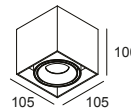

# MINIGRID ON 150 SOFT 93045 DIM8 B-B

100087 9038 B-B

ERHÄLTlich IN

**SCHWARZ-SCHWARZ** 100087 9038 B-B

**SCHWARZ-WEISS** 100087 9038 B-W

**WEISS-SCHWARZ** 100087 9038 W-B

**WEISS-WEISS** 100087 9038 W-W

 [Auf der Website anzeigen](#)

## Allgemeine Information

<b>ANWENDUNGSBEREICH</b>	innenbereich
<b>INSTALLATION</b>	Decke Aufbau
<b>SCHUTZ GEGEN EINDRINGEN</b>	IP20
<b>GEWICHT (KG)</b>	1,1
<b>VERSTELLBARKEIT</b>	0° to 20° schwenkbar, 350° drehbar
<b>INFORMATION</b>	REFLECTOR FL-45° INCL.DIMMABLE LED POWER SUPPLY 500mA-DC