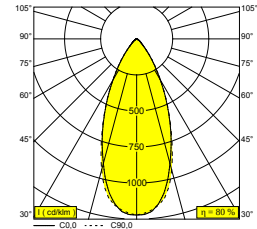

# MINIGRID ON 150 SOFT 93045 DIM8 B-B

100087 9038 B-B

ERHÄLTlich IN

**SCHWARZ-SCHWARZ** 100087 9038 B-B

**SCHWARZ-WEISS** 100087 9038 B-W

**WEISS-SCHWARZ** 100087 9038 W-B

**WEISS-WEISS** 100087 9038 W-W

 [Auf der Website anzeigen](#)

## Allgemeine Information

<b>ANWENDUNGSBEREICH</b>	innenbereich
<b>INSTALLATION</b>	Decke Aufbau
<b>SCHUTZ GEGEN EINDRINGEN</b>	IP20
<b>GEWICHT (KG)</b>	1,1
<b>VERSTELLBARKEIT</b>	0° to 20° schwenkbar, 350° drehbar
<b>INFORMATION</b>	REFLECTOR FL-45° INCL.DIMMABLE LED POWER SUPPLY 500mA-DC