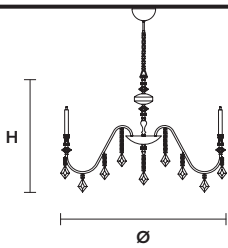

Structure en métal avec inserts en laiton moulé et cristal coloré.
Pampilles en cristal coloré.

Estructura de metal con insertos realizados en fundición de latón y cristal de color.
Piezas colgantes en cristal de color.

Standard chain for all chandeliers

CHIC 12

Chandelier

TECHNICAL INFORMATIONS

Ø 115 cm / 45.28"

H 82 cm / 32.28"

WW 12×G9×10 W max
(not included)

USA 12×G9×10 W max
(not included)

CHIC 8

Chandelier

TECHNICAL INFORMATIONS

Ø 80 cm / 31.49"

H 70 cm / 27.55"

WW 8×G9×10 W max
(not included)

USA 8×G9×10 W max
(not included)

CHIC 5

Chandelier

TECHNICAL INFORMATIONS

Ø 50 cm / 19.69"

H 60 cm / 23.62"

WW 5×G9×10 W max
(not included)

USA 5×G9×10 W max
(not included)

CHIC 3

Chandelier