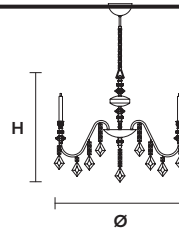

Structure en métal avec inserts en laiton moulé et cristal coloré.
Pampilles en cristal coloré.

Estructura de metal con insertos realizados en fundición de latón y cristal de color.
Piezas colgantes en cristal de color.

Standard chain for all chandeliers

CHIC 12

Chandelier

TECHNICAL INFORMATIONS

Ø 115 cm / 45.28"

H 82 cm / 32.28"

WW 12×G9×10 W max
(not included)

USA 12×G9×10 W max
(not included)

CHIC 8

Chandelier

TECHNICAL INFORMATIONS

Ø 80 cm / 31.49"

H 70 cm / 27.55"

WW 8×G9×10 W max
(not included)

USA 8×G9×10 W max
(not included)

CHIC 5

Chandelier

TECHNICAL INFORMATIONS

Ø 50 cm / 19.69"

H 60 cm / 23.62"

WW 5×G9×10 W max
(not included)

USA 5×G9×10 W max
(not included)

CHIC 3

Chandelier