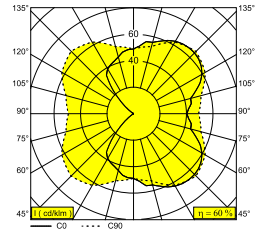

## MONTUR S LED WW B

232 112 83 B

ERHÄLTlich IN  
**SCHWARZ** 232 112 83 B

 [Auf der Website anzeigen](#)

Allgemeine Information	
<b>ANWENDUNGSBEREICH</b>	innen-aussenbereich
<b>INSTALLATION</b>	Decke Aufbau,Wand Aufbau
<b>SCHUTZ GEGEN EINDRINGEN</b>	IP65
<b>SCHUTZ GEGEN MECHANISCHE EINWIRKUNGEN</b>	IK07
<b>GEWICHT (KG)</b>	2,3
<b>VERSTELLBARKEIT</b>	nicht verstellbar
<b>INFORMATION</b>	INCL.GLASS OPAL INCL.LED POWER SUPPLY 350mA-DC