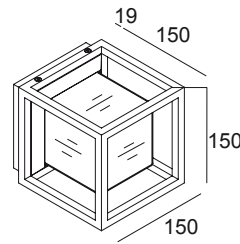

## MONTUR S LED WW B

232 112 83 B

ERHÄLTlich IN  
**SCHWARZ** 232 112 83 B

 [Auf der Website anzeigen](#)

Allgemeine Information	
<b>ANWENDUNGSBEREICH</b>	innen-aussenbereich
<b>INSTALLATION</b>	Decke Aufbau,Wand Aufbau
<b>SCHUTZ GEGEN EINDRINGEN</b>	IP65
<b>SCHUTZ GEGEN MECHANISCHE EINWIRKUNGEN</b>	IK07
<b>GEWICHT (KG)</b>	2,3
<b>VERSTELLBARKEIT</b>	nicht verstellbar
<b>INFORMATION</b>	INCL.GLASS OPAL INCL.LED POWER SUPPLY 350mA-DC