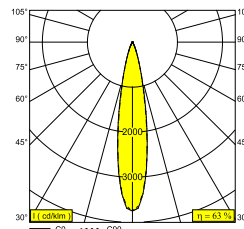

SPY 52 ON 3 92720 DIM8 B-B

19828 9228 B-B

ERHÄLTlich IN
SCHWARZ-SCHWARZ 19828 9228 B-B
WEISS-WEISS 19828 9228 W-W

 [Auf der Website anzeigen](#)

Allgemeine Information

ANWENDUNGSBEREICH	innenbereich
INSTALLATION	Decke Aufbau
SCHUTZ GEGEN EINDRINGEN	IP20
GEWICHT (KG)	1.6
VERSTELLBARKEIT	0° to 90° schwenkbar, 355° drehbar
INFORMATION	3 x REFLECTOR FL-20° INCL.DIMMABLE LED POWER SUPPLY 350/500mA-DC Current selection via jumper on power supply Optional REFLECTORS 30° & 45° available

Elektrische Informationen

ELEKTRISCH	220-240V / 50-60Hz
KLASSE	I
INKLUSIVE NETZGERÄT	YES
ART DER DIMMUNG	Phasenabschnitt
ENERGIEKLASSE	D

Lichtquelle Info

LIGHTSOURCE NAME	LED
LICHTQUELLE	@500mA: 3 x (LED array 8,6W / CRI>90 (R9: 60) / 2700K / 1041lm) Or @350mA: 3 x (LED array 5,8W / CRI>90 (R9: 60) / 2700K / 753lm)
TM-30	@500mA: Rf: 89 / Rg: 100 @350mA: Rf: 89 / Rg: 100
SDCM	SDCM1
RISIKOGRUPPE	RG1
LM80	L90B10 > 50000
LED -TECHNIK (LICHTQUELLE)	@500mA: 3123lm // 25,8W // 121lm/W Or @350mA: 2259lm // 17,4W // 129lm/W
LED -TECHNIK (LEUCHTE)	@500mA: 1957lm // 30W // 66lm/W Or @350mA: 1415lm // 20W // 71lm/W