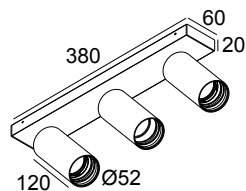

SPY 52 ON 3 92720 DIM8 B-B

19828 9228 B-B

ERHÄLTlich IN
SCHWARZ-SCHWARZ 19828 9228 B-B
WEISS-WEISS 19828 9228 W-W

 [Auf der Website anzeigen](#)

Allgemeine Information

ANWENDUNGSBEREICH	innenbereich
INSTALLATION	Decke Aufbau
SCHUTZ GEGEN EINDRINGEN	IP20
GEWICHT (KG)	1.6
VERSTELLBARKEIT	0° to 90° schwenkbar, 355° drehbar
INFORMATION	3 x REFLECTOR FL-20° INCL.DIMMABLE LED POWER SUPPLY 350/500mA-DC Current selection via jumper on power supply Optional REFLECTORS 30° & 45° available

19810 0180 SPY 52 REFLECTOR 20°

19810 0190 SPY 52 REFLECTOR 45°

19810 0240 SPY 52 REFLECTOR 30°

Notes: