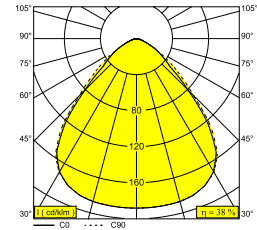

DIRO SBL S ON IP 930 B

11435 9300 B

ERHÄLTlich IN
SCHWARZ 11435 9300 B
WEISS 11435 9300 W

 [Auf der Website anzeigen](#)

Allgemeine Information

ANWENDUNGSBEREICH	innenbereich
INSTALLATION	Decke Aufbau
SCHUTZ GEGEN EINDRINGEN	IP44
GEWICHT (KG)	0.6
VERSTELLBARKEIT	nicht verstellbar
INFORMATION	INCL.LED POWER SUPPLY 350mA-DC INCL.PC SBL