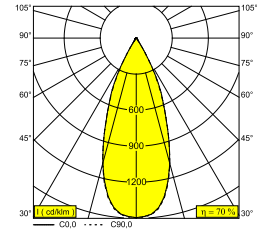

MINIGRID 67 ON 245 92737 DIM8 B-B

100006 9238 B-B

ERHÄLTlich IN
SCHWARZ-SCHWARZ 100006 9238 B-B
SCHWARZ-WEISS 100006 9238 B-W
WEISS-SCHWARZ 100006 9238 W-B
WEISS-WEISS 100006 9238 W-W

 [Auf der Website anzeigen](#)

Allgemeine Information	
ANWENDUNGSBEREICH	innenbereich
INSTALLATION	Decke Aufbau
SCHUTZ GEGEN EINDRINGEN	IP23/20
GEWICHT (KG)	1.6
VERSTELLBARKEIT	0° to 30° schwenkbar, 360° drehbar
INFORMATION	REFLECTOR FL-37° INCL.DIMMABLE LED POWER SUPPLY 450mA-DC