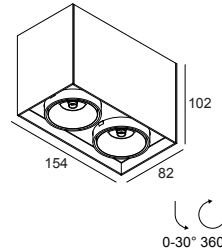

MINIGRID 67 ON 245 92737 DIM8 B-B

100006 9238 B-B

ERHÄLTlich IN
SCHWARZ-SCHWARZ 100006 9238 B-B
SCHWARZ-WEISS 100006 9238 B-W
WEISS-SCHWARZ 100006 9238 W-B
WEISS-WEISS 100006 9238 W-W

 [Auf der Website anzeigen](#)

Allgemeine Information	
ANWENDUNGSBEREICH	innenbereich
INSTALLATION	Decke Aufbau
SCHUTZ GEGEN EINDRINGEN	IP23/20
GEWICHT (KG)	1.6
VERSTELLBARKEIT	0° to 30° schwenkbar, 360° drehbar
INFORMATION	REFLECTOR FL-37° INCL.DIMMABLE LED POWER SUPPLY 450mA-DC