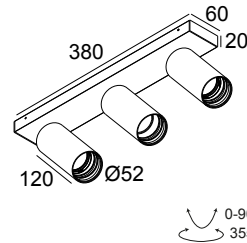

SPY 52 ON 3 93020 DIM8 B-B

19828 9328 B-B

ERHÄLTlich IN

SCHWARZ-SCHWARZ 19828 9328 B-B

WEISS-WEISS 19828 9328 W-W

 [Auf der Website anzeigen](#)

Allgemeine Information

ANWENDUNGSBEREICH	innenbereich
INSTALLATION	Decke Aufbau
SCHUTZ GEGEN EINDRINGEN	IP20
GEWICHT (KG)	1.6
VERSTELLBARKEIT	0° to 90° schwenkbar, 355° drehbar
INFORMATION	3 x REFLECTOR FL-20° INCL.DIMMABLE LED POWER SUPPLY 350/500mA-DC Current selection via jumper on power supply Optional REFLECTORS 30° & 45° available

19810 0180 SPY 52 REFLECTOR 20°

19810 0190 SPY 52 REFLECTOR 45°

19810 0240 SPY 52 REFLECTOR 30°

Notes: