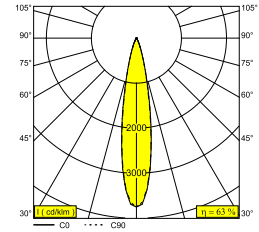

SPY 52 ON 3 93020 DIM8 B-B

19828 9328 B-B

ERHÄLTlich IN

SCHWARZ-SCHWARZ 19828 9328 B-B

WEISS-WEISS 19828 9328 W-W

 [Auf der Website anzeigen](#)

Allgemeine Information

ANWENDUNGSBEREICH	innenbereich
INSTALLATION	Decke Aufbau
SCHUTZ GEGEN EINDRINGEN	IP20
GEWICHT (KG)	1.6
VERSTELLBARKEIT	0° to 90° schwenkbar, 355° drehbar
INFORMATION	3 x REFLECTOR FL-20° INCL.DIMMABLE LED POWER SUPPLY 350/500mA-DC Current selection via jumper on power supply Optional REFLECTORS 30° & 45° available

Elektrische Informationen

ELEKTRISCH	220-240V / 50-60Hz
KLASSE	I
INKLUSIVE NETZGERÄT	YES
ART DER DIMMUNG	Phasenabschnitt
ENERGIEKLASSE	D

Lichtquelle Info

LIGHTSOURCE NAME	LED
LICHTQUELLE	@500mA: 3 x (LED array 8,6W / CRI>90 (R9: 52) / 3000K / 1089lm) Or @350mA: 3 x (LED array 5,8W / CRI>90 (R9: 52) / 3000K / 787lm)
TM-30	@500mA: Rf: 90 / Rg: 99 @350mA: Rf: 90 / Rg: 99
SDCM	SDCM1
RISIKOGRUPPE	RG1
LM80	L90B10 > 50000
LED -TECHNIK (LICHTQUELLE)	@500mA: 3267lm // 25,8W // 127lm/W Or @350mA: 2361lm // 17,4W // 135lm/W
LED -TECHNIK (LEUCHTE)	@500mA: 2047lm // 30W // 69lm/W Or @350mA: 1479lm // 20W // 74lm/W