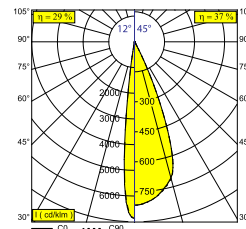

SPY FOCUS MP 927 ADM B

19875 9200 B

ERHÄLTlich IN
SCHWARZ 19875 9200 B
WEISS 19875 9200 W

 [Auf der Website anzeigen](#)

Allgemeine Information

ANWENDUNGSBEREICH	innenbereich
INSTALLATION	Shiene Schienenmontiert
SCHUTZ GEGEN EINDRINGEN	IP20
GEWICHT (KG)	0.6
VERSTELLBARKEIT	0° to 90° schwenkbar, 355° drehbar
INFORMATION	ADJUSTABLE BEAM 12°-45° 3F MULTI ADAPTER INCL.LED POWER SUPPLY 500mA-DC