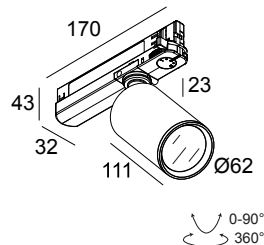

SPY FOCUS MP 927 ADM B

19875 9200 B

ERHÄLTlich IN
SCHWARZ 19875 9200 B
WEISS 19875 9200 W

 [Auf der Website anzeigen](#)

Allgemeine Information

ANWENDUNGSBEREICH	innenbereich
INSTALLATION	Shiene Schienenmontiert
SCHUTZ GEGEN EINDRINGEN	IP20
GEWICHT (KG)	0.6
VERSTELLBARKEIT	0° to 90° schwenkbar, 355° drehbar
INFORMATION	ADJUSTABLE BEAM 12°-45° 3F MULTI ADAPTER INCL.LED POWER SUPPLY 500mA-DC