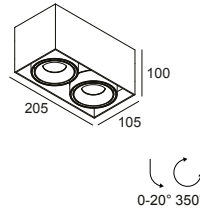

# MINIGRID ON 250 SOFT 93045 DIM8 B-B

100088 9038 B-B

ERHÄLTlich IN

**SCHWARZ-SCHWARZ** 100088 9038 B-B

**SCHWARZ-WEISS** 100088 9038 B-W

**WEISS-SCHWARZ** 100088 9038 W-B

**WEISS-WEISS** 100088 9038 W-W

 [Auf der Website anzeigen](#)

## Allgemeine Information

<b>ANWENDUNGSBEREICH</b>	innenbereich
<b>INSTALLATION</b>	Decke Aufbau
<b>SCHUTZ GEGEN EINDRINGEN</b>	IP20
<b>GEWICHT (KG)</b>	1.8
<b>VERSTELLBARKEIT</b>	0° to 20° schwenkbar, 350° drehbar
<b>INFORMATION</b>	2 x REFLECTOR FL-45° INCL.DIMMABLE LED POWER SUPPLY 500mA-DC