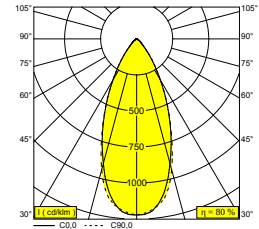

# MINIGRID ON 250 SOFT 93045 DIM8 B-B

100088 9038 B-B

ERHÄLTlich IN

**SCHWARZ-SCHWARZ** 100088 9038 B-B

**SCHWARZ-WEISS** 100088 9038 B-W

**WEISS-SCHWARZ** 100088 9038 W-B

**WEISS-WEISS** 100088 9038 W-W

 [Auf der Website anzeigen](#)

## Allgemeine Information

<b>ANWENDUNGSBEREICH</b>	innenbereich
<b>INSTALLATION</b>	Decke Aufbau
<b>SCHUTZ GEGEN EINDRINGEN</b>	IP20
<b>GEWICHT (KG)</b>	1.8
<b>VERSTELLBARKEIT</b>	0° to 20° schwenkbar, 350° drehbar
<b>INFORMATION</b>	2 x REFLECTOR FL-45° INCL.DIMMABLE LED POWER SUPPLY 500mA-DC