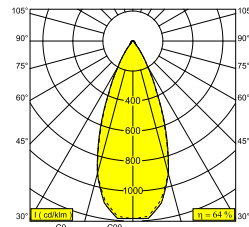

SPY 52 ON 2 92745 DIM8 B-B

19827 9238 B-B

ERHÄLTlich IN
SCHWARZ-SCHWARZ 19827 9238 B-B
WEISS-WEISS 19827 9238 W-W

 [Auf der Website anzeigen](#)

Allgemeine Information

ANWENDUNGSBEREICH	innenbereich
INSTALLATION	Decke Aufbau
SCHUTZ GEGEN EINDRINGEN	IP20
GEWICHT (KG)	1
VERSTELLBARKEIT	0° to 90° schwenkbar, 355° drehbar
INFORMATION	2 x REFLECTOR WFL-45° INCL.DIMMABLE LED POWER SUPPLY 350/500mA-DC Current selection via jumper on power supply Optional REFLECTORS 20° & 30° available