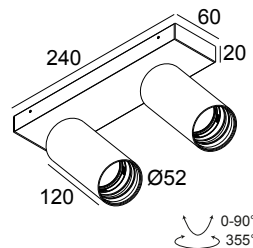

SPY 52 ON 2 92745 DIM8 B-B

19827 9238 B-B

ERHÄLTlich IN
SCHWARZ-SCHWARZ 19827 9238 B-B
WEISS-WEISS 19827 9238 W-W

 [Auf der Website anzeigen](#)

Allgemeine Information

ANWENDUNGSBEREICH	innenbereich
INSTALLATION	Decke Aufbau
SCHUTZ GEGEN EINDRINGEN	IP20
GEWICHT (KG)	1
VERSTELLBARKEIT	0° to 90° schwenkbar, 355° drehbar
INFORMATION	2 x REFLECTOR WFL-45° INCL.DIMMABLE LED POWER SUPPLY 350/500mA-DC Current selection via jumper on power supply Optional REFLECTORS 20° & 30° available

19810 0180 SPY 52 REFLECTOR 20°

19810 0190 SPY 52 REFLECTOR 45°

19810 0240 SPY 52 REFLECTOR 30°

Notes: