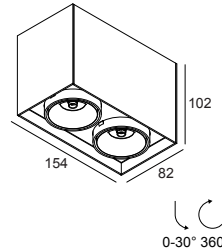

# MINIGRID 67 ON 245 93037 DIM8 B-B

100006 9338 B-B

ERHÄLTlich IN  
**SCHWARZ-SCHWARZ** 100006 9338 B-B  
**SCHWARZ-WEISS** 100006 9338 B-W  
**WEISS-SCHWARZ** 100006 9338 W-B  
**WEISS-WEISS** 100006 9338 W-W

 [Auf der Website anzeigen](#)

Allgemeine Information	
<b>ANWENDUNGSBEREICH</b>	innenbereich
<b>INSTALLATION</b>	Decke Aufbau
<b>SCHUTZ GEGEN EINDRINGEN</b>	IP23/20
<b>GEWICHT (KG)</b>	1.6
<b>VERSTELLBARKEIT</b>	0° to 30° schwenkbar, 360° drehbar
<b>INFORMATION</b>	REFLECTOR FL-37° INCL.DIMMABLE LED POWER SUPPLY 450mA-DC