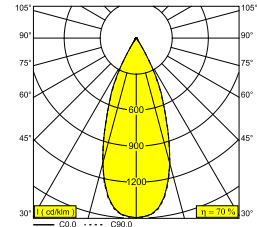

# MINIGRID 67 ON 245 93037 DIM8 B-B

100006 9338 B-B

ERHÄLTlich IN  
**SCHWARZ-SCHWARZ** 100006 9338 B-B  
**SCHWARZ-WEISS** 100006 9338 B-W  
**WEISS-SCHWARZ** 100006 9338 W-B  
**WEISS-WEISS** 100006 9338 W-W

 [Auf der Website anzeigen](#)

Allgemeine Information	
<b>ANWENDUNGSBEREICH</b>	innenbereich
<b>INSTALLATION</b>	Decke Aufbau
<b>SCHUTZ GEGEN EINDRINGEN</b>	IP23/20
<b>GEWICHT (KG)</b>	1.6
<b>VERSTELLBARKEIT</b>	0° to 30° schwenkbar, 360° drehbar
<b>INFORMATION</b>	REFLECTOR FL-37° INCL.DIMMABLE LED POWER SUPPLY 450mA-DC