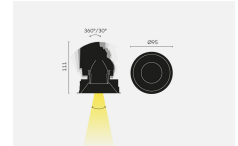

# kreon specification sheet

<b>product</b>	KR937931-9027-WFL   aplis 80 directional, LED, white
<b>Allgemeine Informationen</b>	
Anwendung	Einbauleuchte für Decken
Ausrichtung	↓
Klasse	3
IP-Klassifizierung	40
Ausrüstung	Nicht enthalten
<b>Sichtbare Abmessungen</b>	
Durchmesser	95mm
<b>Leuchtmittel</b>	
Lichtstrom	686lm
Farbtemperatur	2700 K
CRI	≥90
Konstantstrom	700 mA
Lampentyp	LED
Symbol	
Watt	15,6W
Drehung/ Neigung	360° / 30°
Lichtkegel	Weitwinkel (38°)
<b>Material und Oberfläche</b>	
Blende	
Material	Zamak-Druckguss
Farbe	weiss
Oberflächenbehandlung	pulverbeschichtet
Montagerahmen	
Material	Zamak-Druckguss
Oberflächenbehandlung	pulverbeschichtet
<b>glass cover</b>	
inklusive	1 Filter-magazin diverse Filter und Linsen
<b>Einbaumaße</b>	
<b>in Gipskarton</b>	
Tiefe	120mm
Durchmesser	90mm
Paneel	9-26mm