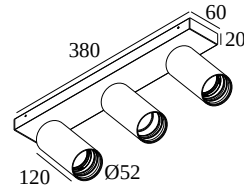

## SPY 52 ON 3 93030 DIM8 B-B

19828 9348 B-B

ERHÄLTlich IN  
**SCHWARZ-SCHWARZ** 19828 9348 B-B  
**VOLLWEISS** 19828 9348 FW  
**WEISS-WEISS** 19828 9348 W-W

 [Auf der Website anzeigen](#)

Allgemeine Information	
<b>ANWENDUNGSBEREICH</b>	innenbereich
<b>INSTALLATION</b>	Decke Aufbau
<b>SCHUTZ GEGEN EINDRINGEN</b>	IP20
<b>GEWICHT (KG)</b>	1.6
<b>VERSTELLBARKEIT</b>	0° to 90° schwenkbar, 355° drehbar
<b>INFORMATION</b>	3 x REFLECTOR FL-30° INCL.DIMMABLE LED POWER SUPPLY 350/500mA-DC Current selection via jumper on power supply Optional REFLECTORS 20° & 45° available

### Beenden Sie Ihr Produkt

---

**19810 0100 B** SPY 52 TUBE B

**19810 0100 FBR** SPY 52 TUBE FBR

**19810 0100 FG** SPY 52 TUBE FG

**19810 0100 GC** SPY 52 TUBE GC

**19810 0100 W** SPY 52 TUBE W

### Austauschbarer Reflektor / Linse

---

**19810 0180** SPY 52 REFLECTOR 20°

**19810 0190** SPY 52 REFLECTOR 45°

**19810 0240** SPY 52 REFLECTOR 30°

Notes: