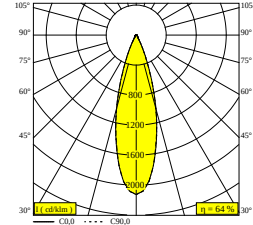

## SPY 52 ON 3 93030 DIM8 B-B

19828 9348 B-B

ERHÄLTlich IN  
**SCHWARZ-SCHWARZ** 19828 9348 B-B  
**VOLLWEISS** 19828 9348 FW  
**WEISS-WEISS** 19828 9348 W-W

 [Auf der Website anzeigen](#)

Allgemeine Information	
<b>ANWENDUNGSBEREICH</b>	innenbereich
<b>INSTALLATION</b>	Decke Aufbau
<b>SCHUTZ GEGEN EINDRINGEN</b>	IP20
<b>GEWICHT (KG)</b>	1.6
<b>VERSTELLBARKEIT</b>	0° to 90° schwenkbar, 355° drehbar
<b>INFORMATION</b>	3 x REFLECTOR FL-30° INCL.DIMMABLE LED POWER SUPPLY 350/500mA-DC Current selection via jumper on power supply Optional REFLECTORS 20° & 45° available