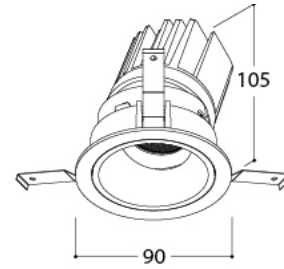

MIX ROUND FLEX 13W

Bilder

Beschreibung

MIX, verspricht eine Menge Mix. Sie können Ihr Mix-Downlight ganz nach Ihrem Geschmack oder Ihren Bedürfnissen gestalten. Ob Sie sich nun für 6W, 13W oder 26W entscheiden, es gibt nicht weniger als 768 Variationen für jede Version. Zuerst wählen Sie die Form, also quadratisch oder rund, mit einer minimalen Blende oder auch ganz einfach ohne Blende. Sie entscheiden, ob Sie ein starres oder schwenkbares LED-Modul wünschen. Definieren Sie einen engen, mittleren oder breiten Abstrahlwinkel und wählen die gewünschte Farbtemperatur, z. B. 2700K, 3000K, 4000K, oder Sie entscheiden sich für unsere Halosphere Variante mit "Dim to Warm"-Technologie von 1800K - 3000K. Abgerundet wird das Ganze durch die Wahl der perfekten Farbkombinationen. Eine kleine Blende in strukturiertem weißem Finish mit einem Fokus in schwarzem Chrom wirkt äußerst elegant. Stellen Sie ihre Mix-Leuchte einfach so zusammen, als würden Sie sich Ihre Lieblingssüßigkeiten im Laden an der Ecke aussuchen.

Technische Daten (MX12N127)

Farbtemperatur:	1800-3000K	Ausschnittmaß:	DIA 76
Ausstrahlwinkel:	15°	Gewicht:	0,30 kg
Input:	350mA DC	Drehbar:	30°
Lampe:	BRIDGELUX	Kippbar:	359°
Lichtaustritt netto:	1 x 1037	Dimmbar:	CCR
Lichtaustritt brutto:	1 x 1265	VF:	33,8
Farbwiedergabe:	90	Leistung:	1 x 11,8W
Position:	Indoor	Konverter:	Without converter
Anwendung:	Ceiling		