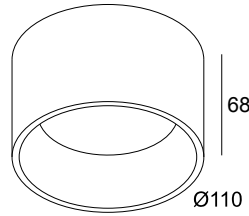

DIRO SBL S ON 83 B

251 77 83 B

ERHÄLTlich IN
SCHWARZ 251 77 83 B
WEISS 251 77 83 W

 [Auf der Website anzeigen](#)

Allgemeine Information

ANWENDUNGSBEREICH	innenbereich
INSTALLATION	Decke Aufbau
SCHUTZ GEGEN EINDRINGEN	IP43
GEWICHT (KG)	0.6
VERSTELLBARKEIT	nicht verstellbar
INFORMATION	INCL.LED POWER SUPPLY 350mA-DC INCL.PC SBL