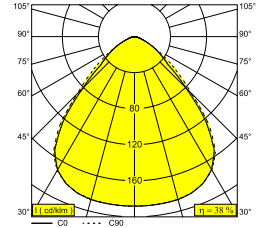

DIRO SBL S ON 83 B

251 77 83 B

ERHÄLTlich IN
SCHWARZ 251 77 83 B
WEISS 251 77 83 W

 [Auf der Website anzeigen](#)

Allgemeine Information

ANWENDUNGSBEREICH	innenbereich
INSTALLATION	Decke Aufbau
SCHUTZ GEGEN EINDRINGEN	IP43
GEWICHT (KG)	0.6
VERSTELLBARKEIT	nicht verstellbar
INFORMATION	INCL.LED POWER SUPPLY 350mA-DC INCL.PC SBL